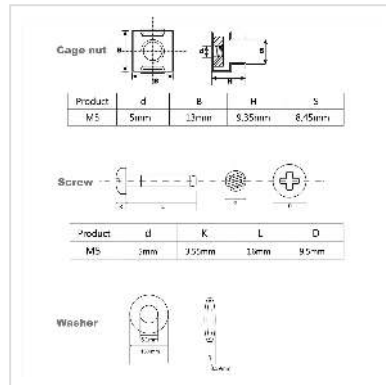

ROLINE Montagematerial für 19"-Komponenten, M5, 100-fach, schwarz

Artikelnummer	26.50.5006
Hersteller	ROLINE
Hersteller-Art.-Nr.	26.50.5006
EAN (Einzelstück)	7630049617766

19"-Befestigungssatz, 100er Set (Schraube, Scheibe, Mutter). Zur Montage von Frontplatten oder Verteilerfeldern an Winkelprofilen oder Tiefenstreben mit Rechtecklochung.

- Zur Befestigung von Frontplatten, Verteilerfeldern oder anderen Einbauten an Gestell, Winkelprofilen oder Tiefenstreben mit Rechtecklochung

Lieferumfang

- 100x Linsenschraube, M5 x 16, St, verzinkt, schwarz
- 100x Kunststoffscheibe, schwarz
- 100x Käfigmutter M5, St, verzinkt, schwarz

Technische Daten

Hersteller	ROLINE
Produktgruppe	19"/-10"-Sonstiges Zubehör
Produkttyp	Montagematerial
Farbe	schwarz
Lieferumfang	100x Linsenschraube, M5 x 16, St, verzinkt, schwarz 100x Kunststoffscheibe, schwarz 100x Käfigmutter M5, St, verzinkt, schwarz
Gewicht	736.7 g

Verpackungshöhe	40 mm
-----------------	-------

Verpackungsbreite	140 mm
-------------------	--------

Verpackungstiefe	140 mm
------------------	--------

Paketgewicht	1 kg
--------------	------