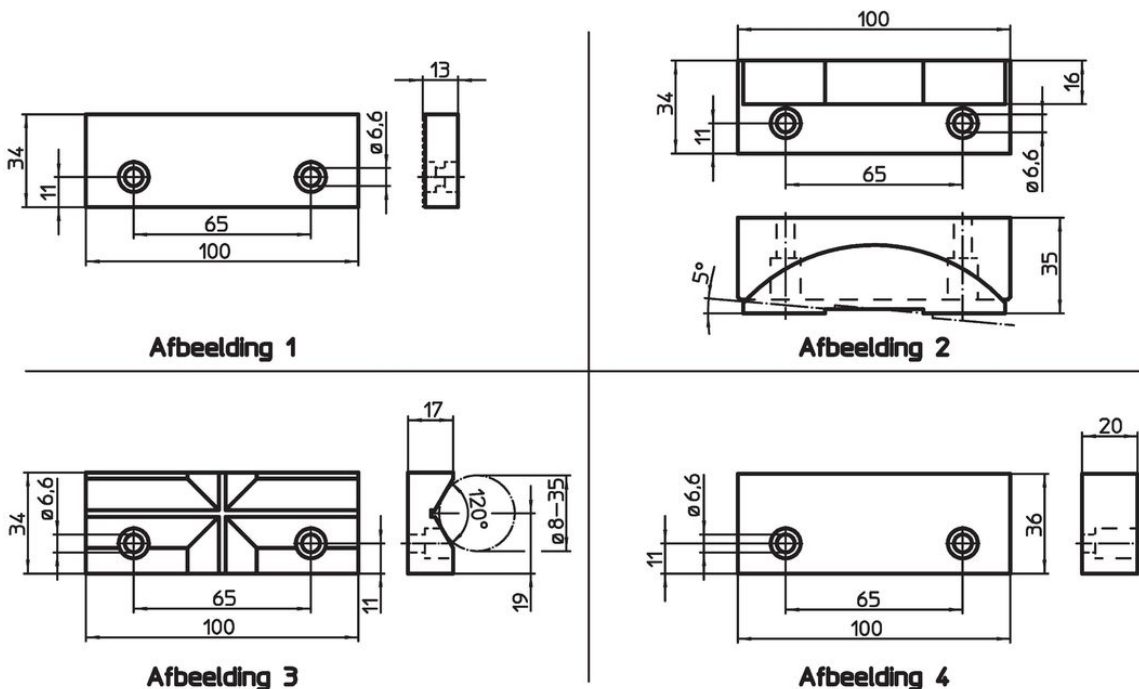

De levering omvat schroeven.

Tekening

Bestelinformatie

Nominale maat [mm]	 [g]	Artikelnr.
omkeerbare bek, glad / geribbeld gemaakt van gereedschapsstaal – Afbeelding 1		
100	333	23231.0020

Voldoet

Conform RoHS