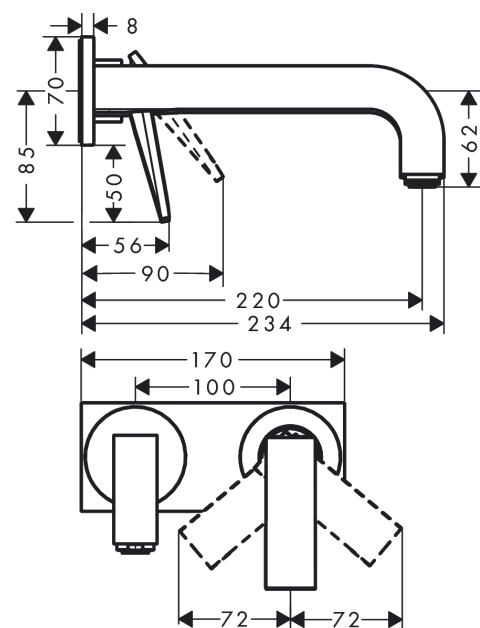

AXOR Citterio

Einhebel-Waschtischmischer Unterputz für Wandmontage mit Hebelgriff, Auslauf 220 mm und Platte - Rautenschliff

Oberfläche: **Polished Black Chrome** Artikelnummer: **39171330**

Merkmale

- besteht aus: Einhebel-Waschtischmischer Unterputz für Wandmontage, Ablaufgarnitur
- Ausladung: 220 mm
- Griffvariante: Hebelgriff
- Strahlart: Normalstrahl
- maximale Durchflussmenge bei 3 bar: 5 l/min
- Keramikmischsystem
- für Durchlauferhitzer geeignet
- unverschleißbare Ablaufgarnitur
- Anschlussart: Grundkörper
- Anschlussgröße: DN15
- Griff rechts oder links positionierbar, abhängig von der Installation des Grundkörpers
- EU-Taxonomie: max. 6 l/min - wesentlicher Beitrag (SC) möglich
- DVGW_NW-6512DM0557
- PA-IX 17510/IO

Technologie

Designpreise

Zertifikate / Nachhaltigkeit

Produktabbildung

Maßzeichnung

AXOR Citterio

Einhebel-Waschtischmischer Unterputz für Wandmontage mit Hebelgriff, Auslauf 220 mm und Platte - Rautenschliff

Oberfläche: **Polished Black Chrome** Artikelnummer: **39171330**

Durchflussdiagramm