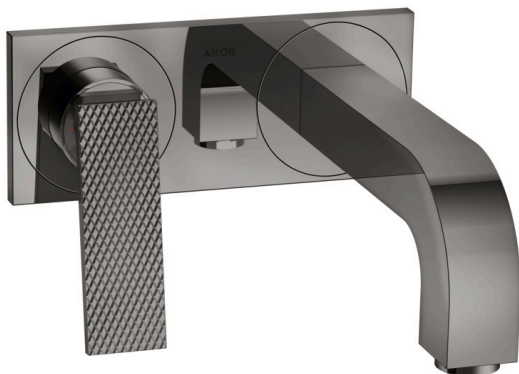

AXOR Citterio

Einhebel-Waschtischmischer Unterputz für Wandmontage mit Hebelgriff, Auslauf 220 mm und Platte - Rautenschliff

Oberfläche: **Polished Black Chrome** Artikelnummer: **39171330**

Merkmale

- besteht aus: Einhebel-Waschtischmischer Unterputz für Wandmontage, Ablaufgarnitur
- Ausladung: 220 mm
- Griffvariante: Hebelgriff
- Strahlart: Normalstrahl
- maximale Durchflussmenge bei 3 bar: 5 l/min
- Keramikmischsystem
- für Durchlauferhitzer geeignet
- unverschleißbare Ablaufgarnitur
- Anschlussart: Grundkörper
- Anschlussgröße: DN15
- Griff rechts oder links positionierbar, abhängig von der Installation des Grundkörpers
- EU-Taxonomie: max. 6 l/min - wesentlicher Beitrag (SC) möglich
- DVGW_NW-6512DM0557
- PA-IX 17510/IO

Technologie

Designpreise

Zertifikate / Nachhaltigkeit

Produktabbildung

Maßzeichnung

AXOR Citterio

Einhebel-Waschtischmischer Unterputz für Wandmontage mit Hebelgriff, Auslauf 220 mm und Platte - Rautenschliff

Oberfläche: **Polished Black Chrome** Artikelnummer: **39171330**

Durchflussdiagramm