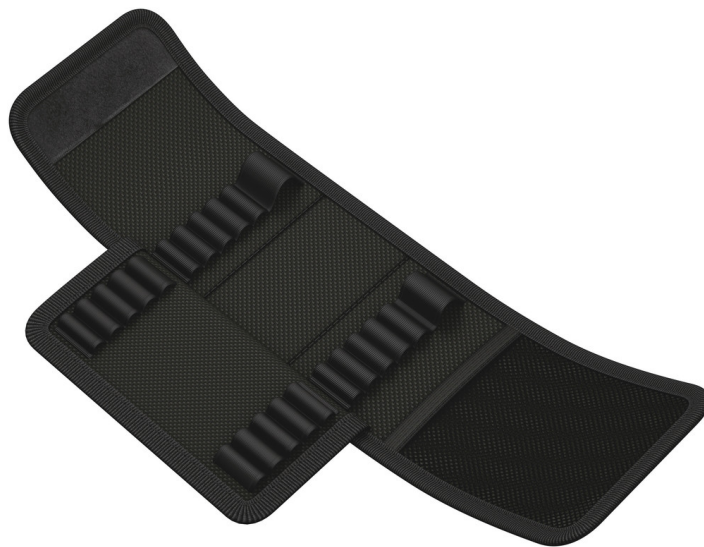

9427 Falttasche für bis zu 20-teilige Kraftform Kompakt Micro ESD Sätze, leer, 235 x 115 mm
Textile Taschen und Boxen für Schraubendreher, leer

EAN:	4013288194640	Abmessung:	145x90x21 mm
Teilenr:	05136477001	Gewicht:	57 g
Artikel-Nr:	9427	Ursprungsland:	CN
		Zolltarifnr.:	42029298

- Robustes Material
- Starker Klettverschluss verhindert unbeabsichtigtes Öffnen und Verlust des Werkzeugs
- Kompaktes Design für platzsparende Aufbewahrung
- Geringes Gewicht für leichten Transport
- Kompatibel mit Wera 2go

Robuste Falttasche für platzsparende Aufbewahrung von Werkzeug; ideal bei mobilen Einsätzen, da das verwendete Material leicht und stabil ist; für bis zu 20-teilige Kraftform Kompakt Micro ESD Sätze, leer.

9427 Falttasche für bis zu 20-teilige Kraftform Kompakt Micro ESD Sätze, leer, 235 x 115 mm

Textile Taschen und Boxen für Schraubendreher, leer

Robustes Material

Das verwendete Material zeichnet sich durch hohe Robustheit aus.