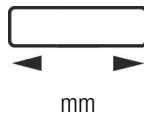

Weitere Varianten dieser Produktfamilie:

05136477001	235	115

Weblink

<https://products.wera.de/de/schraubendreher_textile_taschen_und_boxen_fuer_schraubendreher_leer_9427.html>

Wera - 9427
05136477001 - 4013288194640

Wera Werkzeuge GmbH
Korzter Straße 21-25
D-42349 Wuppertal
Tel: +49 (0)2 02 / 40 45-0
E-Mail: info@wera.de