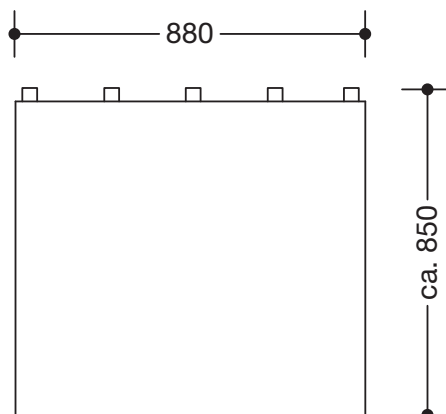

Duschspritzschutzvorhang 801.52.01080

- für Duschspritzschutz 801.52.100...
- Vorhang mit Befestigungslaschen
- aus 100% Polyester
- an den Seiten gesäumt mit Bleiband im Rollsaum unten
- Dekor uni weiß
- bei 30 °C waschbar
- duschdicht
- 850 mm hoch und 880 mm breit

Abmessungen in mm

Technische Änderungen vorbehalten, 14.08.2019