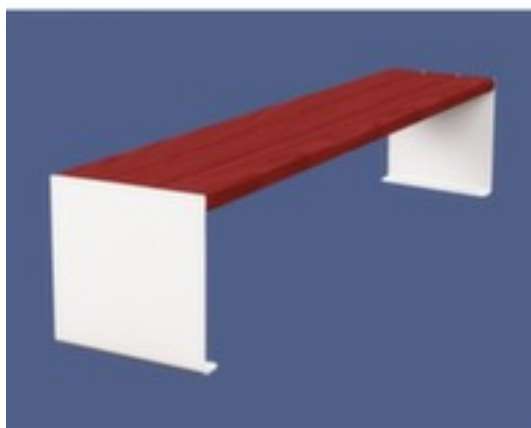

banc

Kube

largeur 1800 mm, 3 lames d'assise, assise en bois de chêne coloris acajou, assise hauteur 450 mm, châssis en acier galvanisé avec revêtement en RAL9010 blanc pur

Numéro d'article: 226392

Banc Kube

Décorer les espaces de détente extérieurs avec modernité et élégance

banc

- largeur 1800 mm
- assise ajourés
- 3 lames d'assise
- assise en bois de chêne coloris acajou
- assise hauteur 450 mm
- châssis en acier galvanisé avec revêtement en RAL9010 blanc pur
- certifié PEFC

Détails techniques

type de meuble	siège	surface de châssis	galvanisé // revêtu
type de siège	banc	couleur du châssis	blanc pur // RAL9010
type de banc	banc	matériau de siège	bois de chêne
forme de châssis	châssis	couleur de siège	acajou
assise	ajourés	nombre de lames d'assise	3 pièce
capitonnage	aucun	équipement banc	sans
largeur	1800 mm	certification	PEFC
hauteur de siège	450 mm	Poids	61 kg
matériau de châssis	acier		