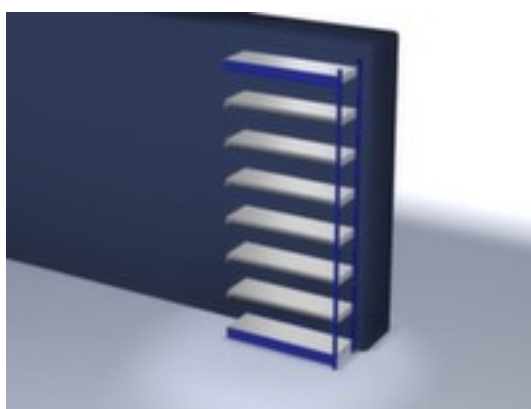

hofs rayonnage modulaire - rayonnage suivant

hauteur x largeur x profondeur 3000 x 1325 x 400 mm, charge max. par tablette 200 kg, 7 niveaux avec tablette en acier, angle d'installation droit, utilisation unilatéral - conçu pour un montage mural, montants avec revêtement en plastique résistant à l'usure en RAL5010 bleu gentiane, niveaux avec revêtement en zinc anti-corrosion

Numéro d'article: 918506

hofs
REGALSYSTEME

hofs Rayonnage sans boulons

Rayonnage suivant

rayonnage modulaire - rayonnage suivant

- Convient pour entrepôt et atelier
- système emboîtable
- hauteur x largeur x profondeur 3000 x 1325 x 400 mm
- charge maximale par élément 2000 kg
- charge max. par tablette 200 kg
- largeur x profondeur compartiment 1325 x 400 mm
- 7 niveaux avec tablette en acier
- niveaux avec pliage de sécurité comme protection contre les blessures