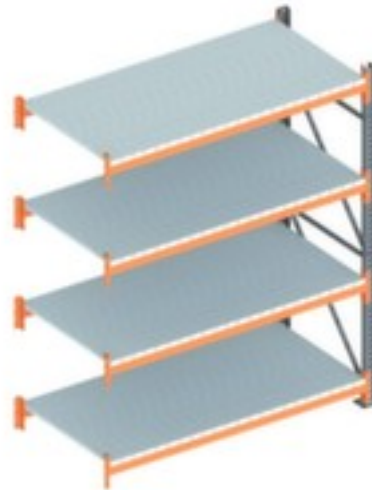

META breedvakstelling Multipal S

aanbouwveld, hoogte x breedte x diepte 2700 x 2310 x 1100 mm, vaklast 1800 kg, 4 niveaus met stalen panelen, gebruik eenzijdig - ontworpen voor plaatsing tegen een wand, staanders met corrosiebeschermende zinklaag, niveaus met corrosiebeschermende zinklaag, traversen met slag- en kravaste poedercoating in RAL2001 roodoranje

Artikelnummer: 220985

Das Lagersystem

META Breedvakstelling Multipal S

Aanbouwstelling

breedvakstelling

- voor de opslag van extreem zware en volumineuze goederen
- geschikt voor grote goederen
- aanbouwveld
- kliksysteem
- hoogte x breedte x diepte 2700 x 2310 x 1100 mm

- veldlast 10100 kg
- vaklast 1800 kg
- vak breedte x diepte 2225 x 1100 mm
- 4 niveaus met stalen panelen
- per 50 mm verstelbaar
- gebruik eenzijdig - ontworpen voor plaatsing tegen een wand
- constructie van staal
- staanders met corrosiebeschermende zinklaag
- niveaus met corrosiebeschermende zinklaag
- traversen met slag- en krasvaste poedercoating in RAL2001 roodoranje
- inhoud levering: aanbouwstelling met 1 staanderframe incl. vloerankers en niveaus zie aanbod
- Leveringstoestand gedemonteerd
- RAL-keurmerk
- 5 jaar garantie
- extra legborden/niveaus zijn leverbaar als accessoire en zijn uit te breiden tot de maximale veldlast
- De aangegeven vaklasten gelden bij een gelijkmatig verdeelde belasting
- veiligheid wat betreft materiaal, constructie en statica bij bedrijfsmatig gebruik aangetoond door het keurmerk RAL-RG 614/1 (21)
- montage-instructie: insteekbare balken met borgpennen