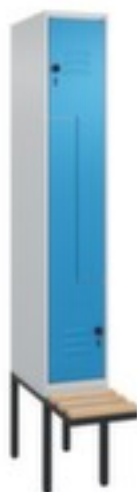

C+P

Z-garderobekast met bank

Classic Plus

hoogte x breedte x diepte 2120 x 300 x 815 mm, 2 vak(ken), vak breedte 300 mm, Afsluitbaar met veiligheidsdraaigrendel voor hangslot, Randen van beukenhout, romp met moffellak in RAL7035 lichtgrijs, front met moffellak in RAL 5012 lichtblauw

Artikelnummer: 264597

Clanic+

Z-garderobekast met bank

- geschikt als efficiënte en ruimtebesparende oplossing voor krappe ruimten
- hoogte x breedte x diepte 2120 x 300 x 815 mm
- 2 vak(ken)
- vak breedte 300 mm
- deuraanslag beide zijden
- deuropeningshoek 110 °
- zitting hoogte x diepte 450 x 310 mm
- per vak een kledingstang met 3 niet verdraaibare dubbele schuifhaken
- Z-openslaande deur met etikettenlijst en ventilatiesleuven
- inliggende deuren met binnenliggende penscharnieren