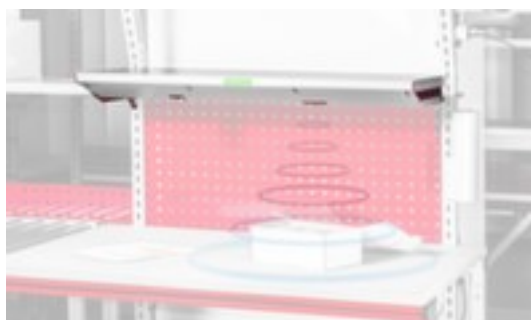

## **Rocholz** **tablette avec système de** **documentation** **photographique pour table** **d'emballage** **System Flex**

largeur x profondeur 1000 x 400 mm,  
équipé de lecteur de codes-barres,  
caméra HD, affichage d'état DEL,  
mini-ordinateur et pédale, en RAL  
9006 aluminium blanc/RAL 3003  
rouge rubis

**Numéro d'article: 273012**

tablette avec système de documentation photographique pour table  
d'emballage

- convient pour faciliter la création de photos pour la documentation directement sur la table d'emballage
- largeur x profondeur 1000 x 400 mm
- équipé de lecteur de codes-barres, caméra HD, affichage d'état DEL, mini-ordinateur et pédale
- Documentation complète d'images et stockage de données univoque
- caméra à gauche
- en RAL 9006 aluminium blanc/RAL 3003 rouge rubis

## **Détails techniques**

type de meuble table

profondeur 400 mm

type de table	accessoires	équipement accessoires pour tabl	lecteur de codes-barres, caméra HD, affichage d'état DEL, mini-ordinateur et pédale
type d'équipement électrique	tablette avec système de documentation photographique	fonction accessoires pour table	Documentation complète d'images et stockage de données univoque
pour type de table	table d'emballage	côté de montage caméra	à gauche
convient pour (application)	création de photos pour la documentation	couleur	aluminium blanc/rouge rubis // RAL
largeur	1000 mm		