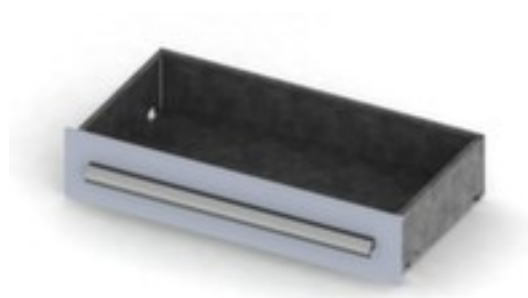

META

lade

voor systeemstelling, hoogte x breedte x diepte 200 x 1000 x 500 mm, in RAL7035 lichtgrijs

Artikelnummer: 521170

META Stellinguitbouw

Onderdeel - lade

lade

- voor systeemstelling
- hoogte x breedte x diepte 200 x 1000 x 500 mm
- draagvermogen 70 kg
- in RAL7035 lichtgrijs
- ladegeleider 100 %

Technische details

meubeltype	stelling	diepte	500 mm
stellingtype	accessoires	draagvermogen	70 kg
stellingaccessoires	uittrekbaar	uittrekbare lade	100 %
uittrektype	lade	kleur voorkant	lichtgrijs // RAL7035
voor stellingtype	systeemstelling	kleur uitvoering	lichtgrijs // RAL7035
hoogte	200 mm	gewicht	14,455 kg
breedte	1000 mm		