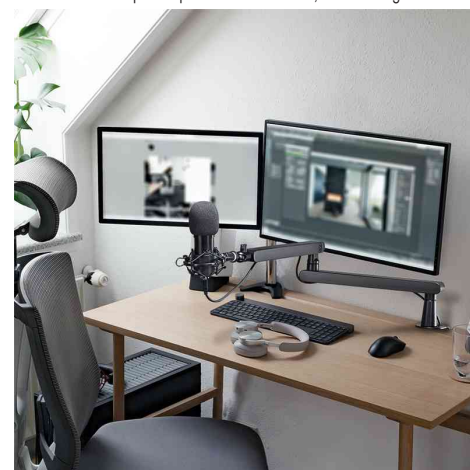

LogiLink®

Bras de microphone professionnel Boom

- bras pivotant à 360°, avec un bouton rotatif pour un réglage et une orientation d'angle flexibles
- la colonne amovible montante offre une hauteur supplémentaire de 150 mm
- la gestion de câble intégrée permet de ranger et dissimuler les câbles
- capacité de charge : max. 2 kg
- longueur du bras : 709 mm
- plage de hauteur : 144 - 706 mm
- fixation : montage par pince sur table ou par trou dans la table
- matériau : aluminium
- dimensions : (L)70 x (P)9483 - 755 x (H)144 - 706 mm

Visuel de référence: montre le filetage universel

Bras microphone professionnel Boom, hauteur réglable

Visuel de référence: présente le produit en utilisation

Visuel de référence: présente le produit en utilisation