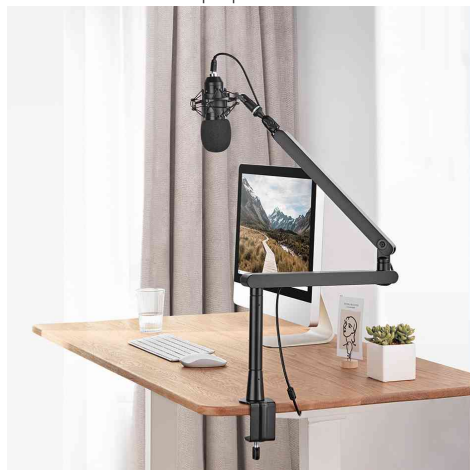

LogiLink®

Bras de microphone professionnel Boom

- bras pivotant à 360°, avec un bouton rotatif pour un réglage et une orientation d'angle flexibles
- la colonne amovible montante offre une hauteur supplémentaire de 150 mm
- la gestion de câble intégrée permet de ranger et dissimuler les câbles
- capacité de charge : max. 2 kg
- longueur du bras : 709 mm
- plage de hauteur : 144 - 706 mm
- fixation : montage par pince sur table ou par trou dans la table
- matériau : aluminium
- dimensions : (L)70 x (P)9483 - 755 x (H)144 - 706 mm

Exemples d'utilisation :

- adapté pour la plupart des microphones vocaux et dynamiques (filetages universels 3/8" & 5/8")
- pour le streaming de jeux, le podcasting et la radiodiffusion

Bras microphone professionnel Boom

Visuel de référence: montre le filetage universel

Bras microphone professionnel Boom, hauteur réglable

Visuel de référence: présente le produit en utilisation

Visuel de référence: présente le produit en utilisation