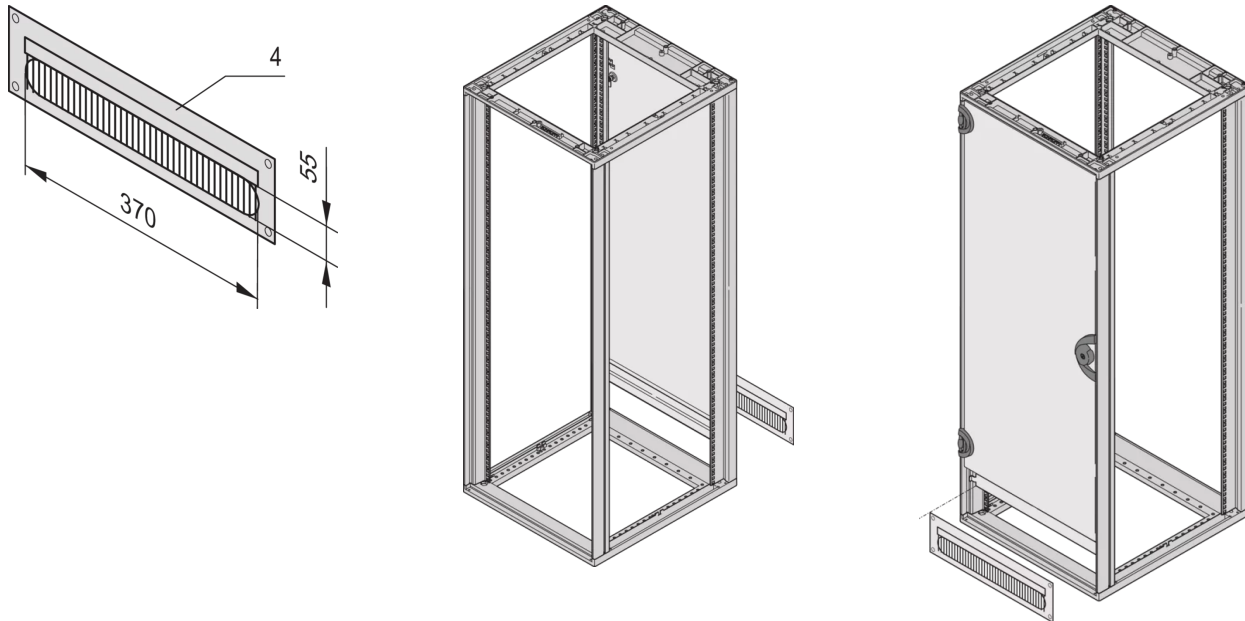

20118-796 KABELDURCHFÜHRUNG FÜR NOVASTAR UND EUORACK, RAL 7021, GESCHRAUBT, 3 HE

PRODUKTBESCHREIBUNG

Zur Abdeckung des Freiraumes bei verkürzten Türen oder Rückwänden

Frame, St, 2,5 mm

Mit-schwarzer Bürstenleiste

PRODUKTMERKMALE

Produkttyp: Frontplatten

Typ: Kabelkanal

Höhe: 3-HE

Material: Stahl

Farbe: Schwarzgrau

Farbecode: RAL 7021

ZUSÄTZLICHE PRODUKTDDETAILS