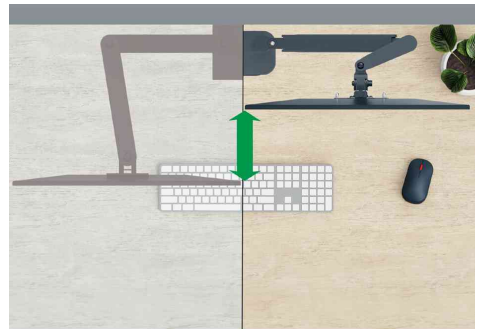

Bras pour écran Ergo avec support pour ordinateur portable

Pour écrans de 43,18 à 81,28 cm (17" - 32") & ordinateurs portables de 33,02 à 43,18 cm (13" - 17")

- en métal
- design peu encombrant permettant le montage dans un espace réduit
- supporte un écran plat ou incurvé
- l'écran & l'ordinateur portable peuvent être réglés de manière totalement indépendante
- peut améliorer la posture, l'alignement des yeux & le confort du cou et des épaules
- réglage simplifié de la hauteur de l'écran (185 mm - 435 mm) grâce à un ressort de suspension
- longueur du bras : 453 mm
- permet un pivotement de 180° et une rotation de l'écran
- inclinaison : + / - 90°
- permet un mouvement vers le haut, vers le bas, vers l'avant et vers l'arrière
- fixation par pince
- la pince en C recouverte de silicone réduit les vibrations et protège la surface de la table
- épaisseur max. de la table : 10 - 80 mm
- montage facile grâce à la plaque Vesa® amovible fournie (75 et 100 mm)
- avec gestion des câbles intégrée pour un espace de travail bien rangé
- outils pour le montage inclus dans la livraison

Bras pour écran Ergo avec support ordinateur portable

Visuel de référence : présente le produit en utilisation

Visuel de référence : présente la plaque Vesa

Visuel de référence : présente le produit en utilisation

Vue détaillée

Produit	Modèle	Capacité de charge	Couleur	Numéro de fabricant	Code
Bras pour écran Ergo avec support ordinateur portable	jusqu'à 32" (81,28 cm)	jusqu'à 9 kg	gris clair	65380089	80653889