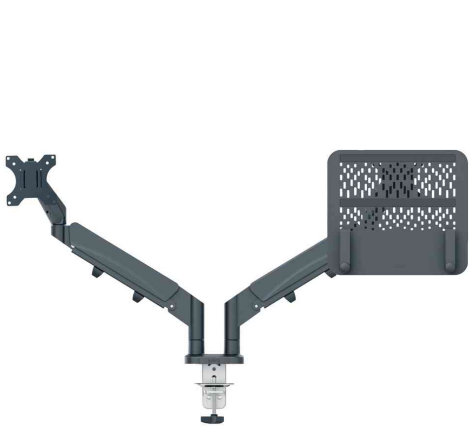

Bras pour écran Ergo avec support pour ordinateur portable

Pour écrans de 43,18 à 81,28 cm (17" - 32") & ordinateurs portables de 33,02 à 43,18 cm (13" - 17")

- en métal
- design peu encombrant permettant le montage dans un espace réduit
- supporte un écran plat ou incurvé
- l'écran & l'ordinateur portable peuvent être réglés de manière totalement indépendante
- peut améliorer la posture, l'alignement des yeux & le confort du cou et des épaules
- réglage simplifié de la hauteur de l'écran (185 mm - 435 mm) grâce à un ressort de suspension
- longueur du bras : 453 mm
- permet un pivotement de 180° et une rotation de l'écran
- inclinaison : + / - 90°
- permet un mouvement vers le haut, vers le bas, vers l'avant et vers l'arrière
- fixation par pince
- la pince en C recouverte de silicone réduit les vibrations et protège la surface de la table
- épaisseur max. de la table : 10 - 80 mm
- montage facile grâce à la plaque Vesa® amovible fournie (75 et 100 mm)
- avec gestion des câbles intégrée pour un espace de travail bien rangé
- outils pour le montage inclus dans la livraison

Bras pour écran Ergo avec support ordinateur portable

Visuel de référence : présente le produit en utilisation

Visuel de référence : présente la plaque Vesa

Visuel de référence : présente le produit en utilisation

Vue détaillée

Produit	Modèle	Capacité de charge	Couleur	Numéro de fabricant	Code
Bras pour écran Ergo avec support ordinateur portable	jusqu'à 32" (81,28 cm)	jusqu'à 9 kg	gris clair	65380089	80653889