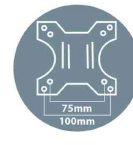

Bras pour écran Ergo avec support pour ordinateur portable

Pour écrans de 43,18 à 81,28 cm (17" - 32") & ordinateurs portables de 33,02 à 43,18 cm (13" - 17")

- en métal
- design peu encombrant permettant le montage dans un espace réduit
- supporte un écran plat ou incurvé
- l'écran & l'ordinateur portable peuvent être réglés de manière totalement indépendante
- peut améliorer la posture, l'alignement des yeux & le confort du cou et des épaules
- réglage simplifié de la hauteur de l'écran (185 mm - 435 mm) grâce à un ressort de suspension
- longueur du bras : 453 mm
- permet un pivotement de 180° et une rotation de l'écran
- inclinaison : + / - 90°
- permet un mouvement vers le haut, vers le bas, vers l'avant et vers l'arrière
- fixation par pince
- la pince en C recouverte de silicone réduit les vibrations et protège la surface de la table
- épaisseur max. de la table : 10 - 80 mm
- montage facile grâce à la plaque Vesa® amovible fournie (75 et 100 mm)
- avec gestion des câbles intégrée pour un espace de travail bien rangé
- outils pour le montage inclus dans la livraison

Bras pour écran Ergo avec support ordinateur portable

Visuel de référence : présente le produit en utilisation

Visuel de référence : présente la plaque Vesa

Visuel de référence : présente le produit en utilisation

Vue détaillée

Produit	Modèle	Capacité de charge	Couleur	Numéro de fabricant	Code
Bras pour écran Ergo avec support ordinateur portable	jusqu'à 32" (81,28 cm)	jusqu'à 9 kg	gris clair	65380089	80653889