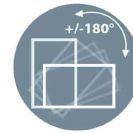

Bras pour écran Ergo avec support pour ordinateur portable

Pour écrans de 43,18 à 81,28 cm (17" - 32") & ordinateurs portables de 33,02 à 43,18 cm (13" - 17")

- en métal
- design peu encombrant permettant le montage dans un espace réduit
- supporte un écran plat ou incurvé
- l'écran & l'ordinateur portable peuvent être réglés de manière totalement indépendante
- peut améliorer la posture, l'alignement des yeux & le confort du cou et des épaules
- réglage simplifié de la hauteur de l'écran (185 mm - 435 mm) grâce à un ressort de suspension
- longueur du bras : 453 mm
- permet un pivotement de 180° et une rotation de l'écran
- inclinaison : + / - 90°
- permet un mouvement vers le haut, vers le bas, vers l'avant et vers l'arrière
- fixation par pince
- la pince en C recouverte de silicone réduit les vibrations et protège la surface de la table
- épaisseur max. de la table : 10 - 80 mm
- montage facile grâce à la plaque Vesa® amovible fournie (75 et 100 mm)
- avec gestion des câbles intégrée pour un espace de travail bien rangé
- outils pour le montage inclus dans la livraison

Bras pour écran Ergo avec support ordinateur portable

Visuel de référence : présente le produit en utilisation

Visuel de référence : présente la plaque Vesa

Visuel de référence : présente le produit en utilisation