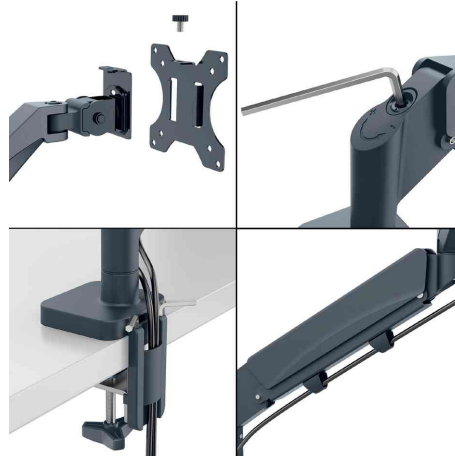

Bras pour écran Ergo avec support pour ordinateur portable

Pour écrans de 43,18 à 81,28 cm (17" - 32") & ordinateurs portables de 33,02 à 43,18 cm (13" - 17")

- en métal
- design peu encombrant permettant le montage dans un espace réduit
- supporte un écran plat ou incurvé
- l'écran & l'ordinateur portable peuvent être réglés de manière totalement indépendante
- peut améliorer la posture, l'alignement des yeux & le confort du cou et des épaules
- réglage simplifié de la hauteur de l'écran (185 mm - 435 mm) grâce à un ressort de suspension
- longueur du bras : 453 mm
- permet un pivotement de 180° et une rotation de l'écran
- inclinaison : + / - 90°
- permet un mouvement vers le haut, vers le bas, vers l'avant et vers l'arrière
- fixation par pince
- la pince en C recouverte de silicone réduit les vibrations et protège la surface de la table
- épaisseur max. de la table : 10 - 80 mm
- montage facile grâce à la plaque Vesa® amovible fournie (75 et 100 mm)
- avec gestion des câbles intégrée pour un espace de travail bien rangé
- outils pour le montage inclus dans la livraison

Bras pour écran Ergo avec support ordinateur portable

Visuel de référence : présente le produit en utilisation

Visuel de référence : présente la plaque Vesa

Visuel de référence : présente le produit en utilisation

Vue détaillée

Produit	Modèle	Capacité de charge	Couleur	Numéro de fabricant	Code
Bras pour écran Ergo avec support ordinateur portable	jusqu'à 32" (81,28 cm)	jusqu'à 9 kg	gris clair	65380089	80653889