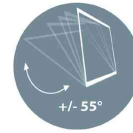

Bras pour écran Ergo avec support pour ordinateur portable

Pour écrans de 43,18 à 81,28 cm (17" - 32") & ordinateurs portables de 33,02 à 43,18 cm (13" - 17")

- en métal
- design peu encombrant permettant le montage dans un espace réduit
- supporte un écran plat ou incurvé
- l'écran & l'ordinateur portable peuvent être réglés de manière totalement indépendante
- peut améliorer la posture, l'alignement des yeux & le confort du cou et des épaules
- réglage simplifié de la hauteur de l'écran (185 mm - 435 mm) grâce à un ressort de suspension
- longueur du bras : 453 mm
- permet un pivotement de 180° et une rotation de l'écran
- inclinaison : + / - 90°
- permet un mouvement vers le haut, vers le bas, vers l'avant et vers l'arrière
- fixation par pince
- la pince en C recouverte de silicone réduit les vibrations et protège la surface de la table
- épaisseur max. de la table : 10 - 80 mm
- montage facile grâce à la plaque Vesa® amovible fournie (75 et 100 mm)
- avec gestion des câbles intégrée pour un espace de travail bien rangé
- outils pour le montage inclus dans la livraison

Bras pour écran Ergo avec support ordinateur portable

Visuel de référence : présente le produit en utilisation

Visuel de référence : présente la plaque Vesa

Visuel de référence : présente le produit en utilisation