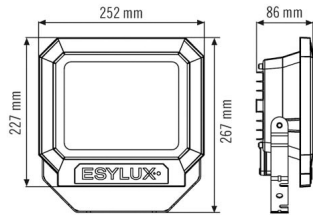

SUN OFL TR 3400 830 BK

Artikelnummer   GTIN
EL10810114   4015120810114

Maattekening