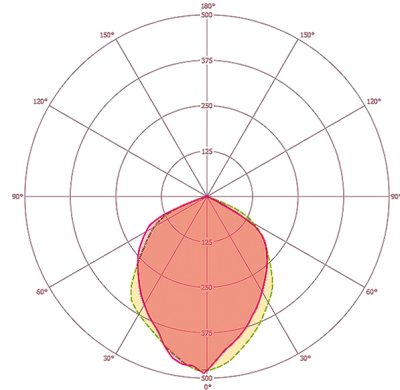

VERLICHTING

Diffusor	helder
Lichtuittreding	direct
Stralingshoek	110 °
Flikkerfactor	<20 %
Nominaal vermogen P	30 W
Lichtstroom	3400 lm
Lichtopbrengst	113 lm/W
Kleurtemperatuur	3000 K
Kleurweergave-index Ra	> 80
Kleurtolerantie	2 SDCM
Nominale levensduur L70B10 Bij 25 °C	45000 h
Nominale levensduur L70B50 Bij 25 °C	45000 h
Nominale levensduur L80B10 Bij 25 °C	30000 h
Nominale levensduur L80B50 Bij 25 °C	30000 h
Nominale levensduur L90B10 Bij 25 °C	15000 h
Nominale levensduur L90B50 Bij 25 °C	15000 h

SUN OFL TR 3400 830 BK

Artikelnummer GTIN
 EL10810114 4015120810114

Maattekening

Lichtverteilungskurve_Bild (web)

Schakelschema

Standardschema

Schakelschema

Standardschema met aan/uit-schakelaar