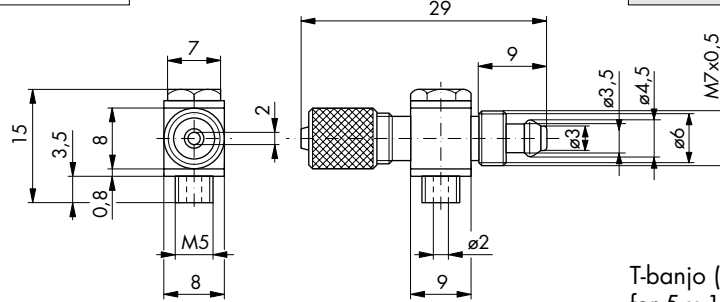

Schlauchverschraubungen

Tube Coupling

Schwenkverschraubung
(inkl. Überwurfmutter)
für Schlauch 5 x 1
Werkstoff: Ms

T-banjo (incl. nut)
for 5 x 1 tubing
Material: brass

| | |
|-------------|--------|
| Bestell-Nr. | 50.140 |
|-------------|--------|

| | |
|-----------|--------|
| Order No. | 50.140 |
|-----------|--------|

Schwenkverschraubung
(inkl. Überwurfmutter)
für Schlauch 5 x 1
Werkstoff: Ms

T-banjo (incl. nut)
for 5 x 1 tubing
Material: brass

| | |
|-------------|--------|
| Bestell-Nr. | 50.180 |
|-------------|--------|

| | |
|-----------|--------|
| Order No. | 50.180 |
|-----------|--------|

Kreuz-Schwenkanschluss*

T-coupling*
with additional M5 stud.

| | |
|-------------|--------|
| Bestell-Nr. | 52.110 |
|-------------|--------|

| | |
|-----------|--------|
| Order No. | 52.110 |
|-----------|--------|

Schlauch 4 x 1 (4 x 0,65)

Tube 4 x 1 (4 x 0.65)