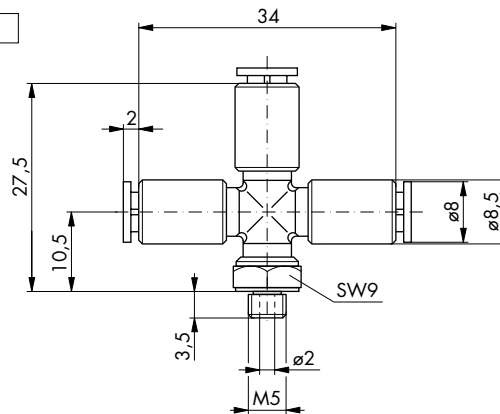

| | |
|-----------|--------|
| Order No. | 50.140 |
|-----------|--------|

Schwenkverschraubung
(inkl. Überwurfmutter)
für Schlauch 5 x 1
Werkstoff: Ms

T-banjo (incl. nut)
for 5 x 1 tubing
Material: brass

| | |
|-------------|--------|
| Bestell-Nr. | 50.180 |
|-------------|--------|

| | |
|-----------|--------|
| Order No. | 50.180 |
|-----------|--------|

Kreuz-Schwenkanschluss*

T-coupling*
with additional M5 stud.

| | |
|-------------|--------|
| Bestell-Nr. | 52.110 |
|-------------|--------|

| | |
|-----------|--------|
| Order No. | 52.110 |
|-----------|--------|

Schlauch 4 x 1 (4 x 0,65)

Tube 4 x 1 (4 x 0.65)