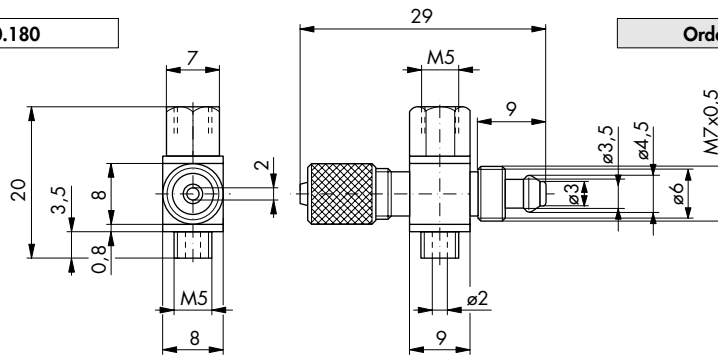

Schlauchverschraubungen

Tube Coupling

Schwenkverschraubung
(inkl. Überwurfmutter)
für Schlauch 5 x 1
Werkstoff: Ms

T-banjo (incl. nut)
for 5 x 1 tubing
Material: brass

| | |
|-------------|--------|
| Bestell-Nr. | 50.140 |
|-------------|--------|

| | |
|-----------|--------|
| Order No. | 50.140 |
|-----------|--------|

Schwenkverschraubung
(inkl. Überwurfmutter)
für Schlauch 5 x 1
Werkstoff: Ms

T-banjo (incl. nut)
for 5 x 1 tubing
Material: brass

| | |
|-------------|--------|
| Bestell-Nr. | 50.180 |
|-------------|--------|

| | |
|-----------|--------|
| Order No. | 50.180 |
|-----------|--------|

Kreuz-Schwenkanschluss*

T-coupling*
with additional M5 stud.

| | |
|-------------|--------|
| Bestell-Nr. | 52.110 |
|-------------|--------|

| | |
|-----------|--------|
| Order No. | 52.110 |
|-----------|--------|

Schlauch 4 x 1 (4 x 0,65)

Tube 4 x 1 (4 x 0.65)