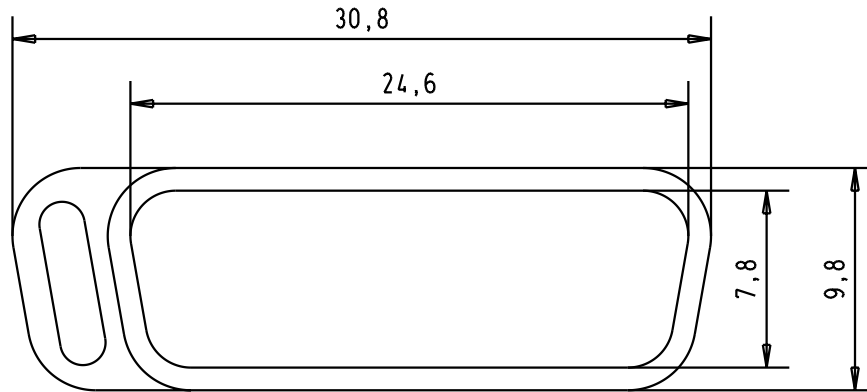

5

4

3

2

1

D

C

B

A

					DoI.	Name	 All Dim. in mm Orig. Size DIN A 4	D-Sub, Dust cap, thermoplastic black, for female connector 15 poles	Moßstab/ Scale	
					Detail.	09-APR-02			CV	3:1
					Insp.					
					Stand.					
09 67 015 0711								<b>TB 09670150711</b>	Blatt/ Page	
Part number					29768	09-APR-02	CV		1	
					Mod.	DoI.	Name		Sub.	
					HARTING EURL F-95972 Paris					