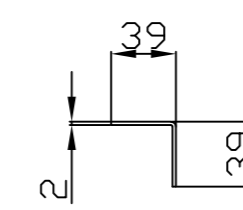

ALL-S0002112