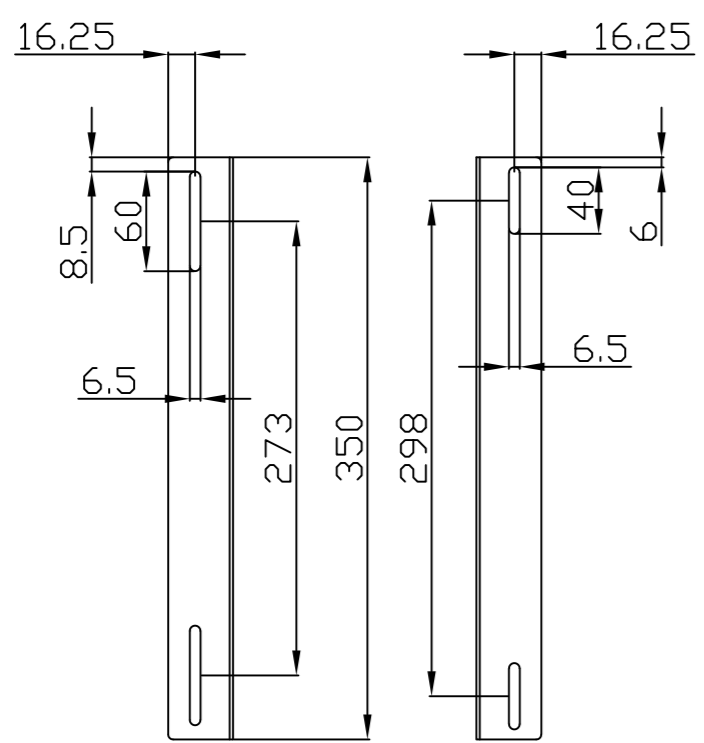

Zubehör

L-Schiene (Schwerlastschiene)
Lichtgrau ähnlich RAL7035
Ein Paar (zwei Stück)
H40/B40 mm

Artikel	Länge	Herstellernr.
106887	350 mm	ALL-S0002110
106895	550 mm	ALL-S0002111
106896	650 mm	ALL-S0002112
106897	750 mm	ALL-S0002113
106898	850 mm	ALL-S0002114

L-Schiene

Artikelnr	Herstellernummer	Farbe	A	B	C	D	E	F
106887	ALL-S0002110	Lichtgrau	350	50	233	9	6	23
106895	ALL-S0002111	Lichtgrau	552	50	435	9	6	23
106896	ALL-S0002112	Lichtgrau	651	50	533	9	6	23
106897	ALL-S0002113	Lichtgrau	750	50	633	9	6	23
106898	ALL-S0002114	Lichtgrau	850	60	715	9	6	23
103442	ALL-S0002016	Lichtgrau	275	39	185	6	6	23
103443	ALL-S0002017	Schwarz	275	39	185	6	6	23
104300	ALL-S0002055	Lichtgrau	325	39	235	6	6	23
104301	ALL-S0002056	Schwarz	325	39	235	6	6	23
103444	ALL-S0002018	Lichtgrau	423	50	305	9	9	23
103445	ALL-S0002019	Schwarz	423	50	305	9	9	23

alle Maßeinheiten in mm

ALL-S0002016

ALL-S0002017

ALL-S0002055

ALL-S0002056

ALL-S0002018

ALL-S0002019

ALL-S0002110