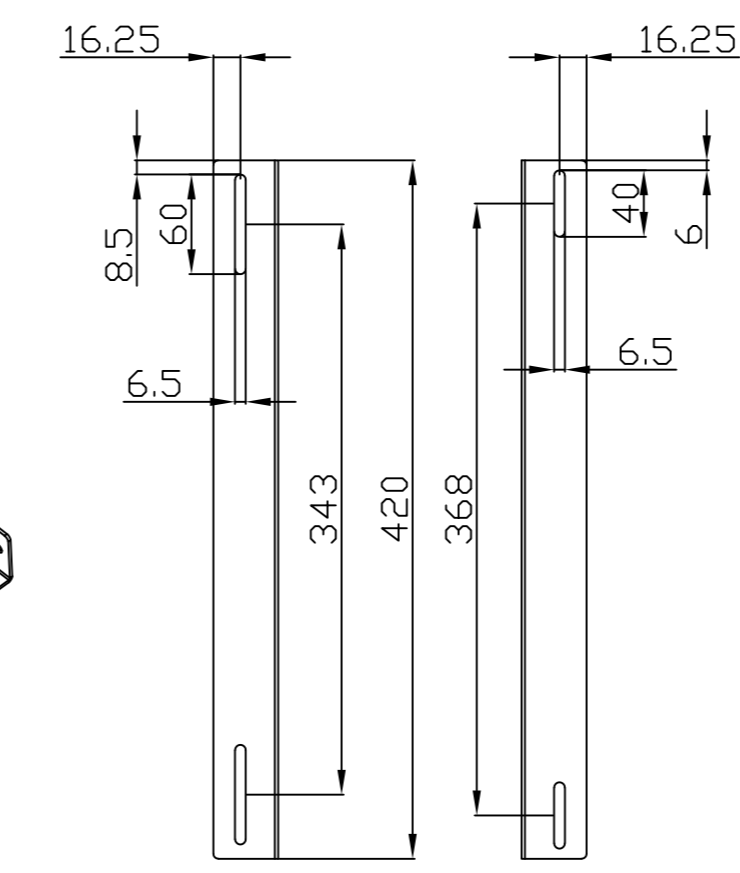

Zubehör

L-Schiene (Schwerlastschiene)
Lichtgrau ähnlich RAL7035
Ein Paar (zwei Stück)
H40/B40 mm

Artikel	Länge	Herstellernr.
106887	350 mm	ALL-S0002110
106895	550 mm	ALL-S0002111
106896	650 mm	ALL-S0002112
106897	750 mm	ALL-S0002113
106898	850 mm	ALL-S0002114

L-Schiene

Artikelnr	Herstellernummer	Farbe	A	B	C	D	E	F
106887	ALL-S0002110	Lichtgrau	350	50	233	9	6	23
106895	ALL-S0002111	Lichtgrau	552	50	435	9	6	23
106896	ALL-S0002112	Lichtgrau	651	50	533	9	6	23
106897	ALL-S0002113	Lichtgrau	750	50	633	9	6	23
106898	ALL-S0002114	Lichtgrau	850	60	715	9	6	23
103442	ALL-S0002016	Lichtgrau	275	39	185	6	6	23
103443	ALL-S0002017	Schwarz	275	39	185	6	6	23
104300	ALL-S0002055	Lichtgrau	325	39	235	6	6	23
104301	ALL-S0002056	Schwarz	325	39	235	6	6	23
103444	ALL-S0002018	Lichtgrau	423	50	305	9	9	23
103445	ALL-S0002019	Schwarz	423	50	305	9	9	23

alle Maßeinheiten in mm

ALL-S0002016

ALL-S0002017

ALL-S0002055

ALL-S0002056

ALL-S0002018

ALL-S0002019

ALL-S0002110