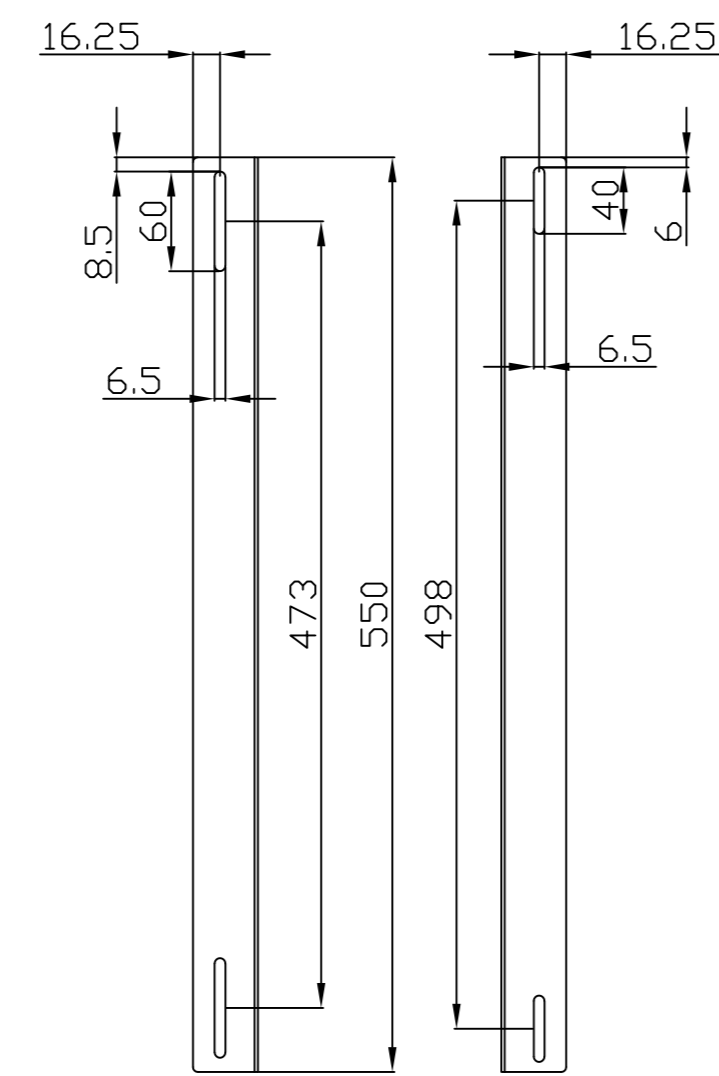

Zubehör

L-Schiene (Schwerlastschiene)
Lichtgrau ähnlich RAL7035
Ein Paar (zwei Stück)
H40/B40 mm

Artikel	Länge	Herstellernr.
106887	350 mm	ALL-S0002110
106895	550 mm	ALL-S0002111
106896	650 mm	ALL-S0002112
106897	750 mm	ALL-S0002113
106898	850 mm	ALL-S0002114

L-Schiene

Artikelnr	Herstellernummer	Farbe	A	B	C	D	E	F
106887	ALL-S0002110	Lichtgrau	350	50	233	9	6	23
106895	ALL-S0002111	Lichtgrau	552	50	435	9	6	23
106896	ALL-S0002112	Lichtgrau	651	50	533	9	6	23
106897	ALL-S0002113	Lichtgrau	750	50	633	9	6	23
106898	ALL-S0002114	Lichtgrau	850	60	715	9	6	23
103442	ALL-S0002016	Lichtgrau	275	39	185	6	6	23
103443	ALL-S0002017	Schwarz	275	39	185	6	6	23
104300	ALL-S0002055	Lichtgrau	325	39	235	6	6	23
104301	ALL-S0002056	Schwarz	325	39	235	6	6	23
103444	ALL-S0002018	Lichtgrau	423	50	305	9	9	23
103445	ALL-S0002019	Schwarz	423	50	305	9	9	23

alle Maßeinheiten in mm

ALL-S0002016

ALL-S0002017

ALL-S0002055

ALL-S0002056

ALL-S0002018

ALL-S0002019

ALL-S0002110