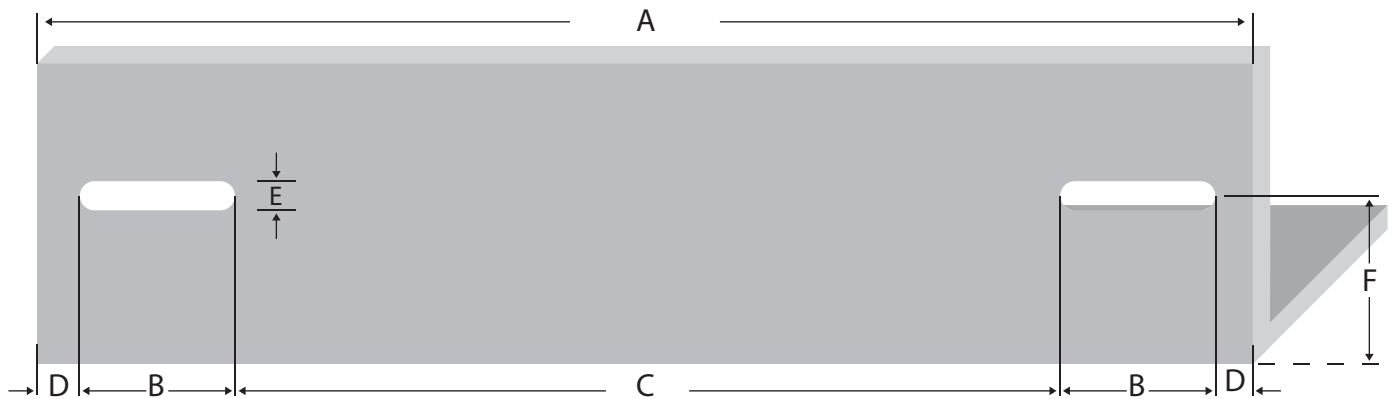

Zubehör

L-Schiene (Schwerlastschiene)
Lichtgrau ähnlich RAL7035
Ein Paar (zwei Stück)
H40/B40 mm

Artikel	Länge	Herstellernr.
106887	350 mm	ALL-S0002110
106895	550 mm	ALL-S0002111
106896	650 mm	ALL-S0002112
106897	750 mm	ALL-S0002113
106898	850 mm	ALL-S0002114

L-Schiene

Artikelnr	Herstellernummer	Farbe	A	B	C	D	E	F
106887	ALL-S0002110	Lichtgrau	350	50	233	9	6	23
106895	ALL-S0002111	Lichtgrau	552	50	435	9	6	23
106896	ALL-S0002112	Lichtgrau	651	50	533	9	6	23
106897	ALL-S0002113	Lichtgrau	750	50	633	9	6	23
106898	ALL-S0002114	Lichtgrau	850	60	715	9	6	23
103442	ALL-S0002016	Lichtgrau	275	39	185	6	6	23
103443	ALL-S0002017	Schwarz	275	39	185	6	6	23
104300	ALL-S0002055	Lichtgrau	325	39	235	6	6	23
104301	ALL-S0002056	Schwarz	325	39	235	6	6	23
103444	ALL-S0002018	Lichtgrau	423	50	305	9	9	23
103445	ALL-S0002019	Schwarz	423	50	305	9	9	23