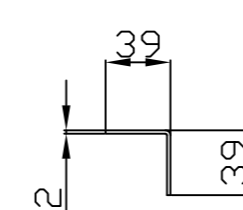

ALL-S0002114