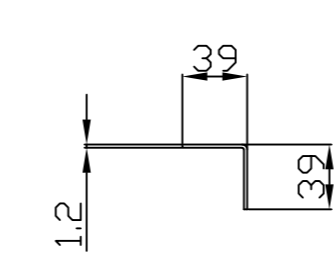

L-Schiene

Artikelnr	Herstellernummer	Farbe	A	B	C	D	E	F
106887	ALL-S0002110	Lichtgrau	350	50	233	9	6	23
106895	ALL-S0002111	Lichtgrau	552	50	435	9	6	23
106896	ALL-S0002112	Lichtgrau	651	50	533	9	6	23
106897	ALL-S0002113	Lichtgrau	750	50	633	9	6	23
106898	ALL-S0002114	Lichtgrau	850	60	715	9	6	23
103442	ALL-S0002016	Lichtgrau	275	39	185	6	6	23
103443	ALL-S0002017	Schwarz	275	39	185	6	6	23
104300	ALL-S0002055	Lichtgrau	325	39	235	6	6	23
104301	ALL-S0002056	Schwarz	325	39	235	6	6	23
103444	ALL-S0002018	Lichtgrau	423	50	305	9	9	23
103445	ALL-S0002019	Schwarz	423	50	305	9	9	23

alle Maßeinheiten in mm

ALL-S0002016

ALL-S0002017

ALL-S0002055

ALL-S0002056

ALL-S0002018

ALL-S0002019

ALL-S0002110