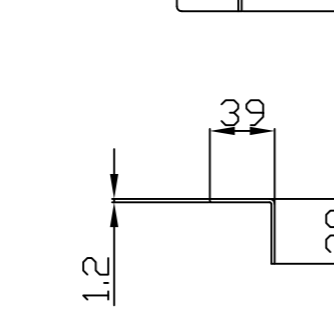

L-Schiene

Artikelnr	Herstellernummer	Farbe	A	B	C	D	E	F
106887	ALL-S0002110	Lichtgrau	350	50	233	9	6	23
106895	ALL-S0002111	Lichtgrau	552	50	435	9	6	23
106896	ALL-S0002112	Lichtgrau	651	50	533	9	6	23
106897	ALL-S0002113	Lichtgrau	750	50	633	9	6	23
106898	ALL-S0002114	Lichtgrau	850	60	715	9	6	23
103442	ALL-S0002016	Lichtgrau	275	39	185	6	6	23
103443	ALL-S0002017	Schwarz	275	39	185	6	6	23
104300	ALL-S0002055	Lichtgrau	325	39	235	6	6	23
104301	ALL-S0002056	Schwarz	325	39	235	6	6	23
103444	ALL-S0002018	Lichtgrau	423	50	305	9	9	23
103445	ALL-S0002019	Schwarz	423	50	305	9	9	23

alle Maßeinheiten in mm

ALL-S0002016

ALL-S0002017

ALL-S0002055

ALL-S0002056

ALL-S0002018

ALL-S0002019

ALL-S0002110