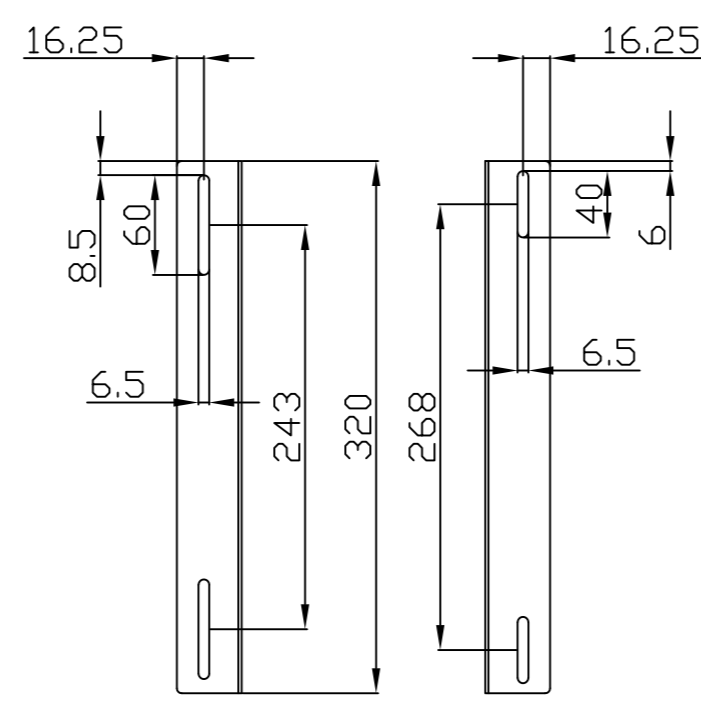

Zubehör

L-Schiene (Schwerlastschiene)
Lichtgrau ähnlich RAL7035
Ein Paar (zwei Stück)
H40/B40 mm

Artikel	Länge	Herstellernr.
106887	350 mm	ALL-S0002110
106895	550 mm	ALL-S0002111
106896	650 mm	ALL-S0002112
106897	750 mm	ALL-S0002113
106898	850 mm	ALL-S0002114

L-Schiene

Artikelnr	Herstellernummer	Farbe	A	B	C	D	E	F
106887	ALL-S0002110	Lichtgrau	350	50	233	9	6	23
106895	ALL-S0002111	Lichtgrau	552	50	435	9	6	23
106896	ALL-S0002112	Lichtgrau	651	50	533	9	6	23
106897	ALL-S0002113	Lichtgrau	750	50	633	9	6	23
106898	ALL-S0002114	Lichtgrau	850	60	715	9	6	23
103442	ALL-S0002016	Lichtgrau	275	39	185	6	6	23
103443	ALL-S0002017	Schwarz	275	39	185	6	6	23
104300	ALL-S0002055	Lichtgrau	325	39	235	6	6	23
104301	ALL-S0002056	Schwarz	325	39	235	6	6	23
103444	ALL-S0002018	Lichtgrau	423	50	305	9	9	23
103445	ALL-S0002019	Schwarz	423	50	305	9	9	23

alle Maßeinheiten in mm

ALL-S0002016

ALL-S0002017

ALL-S0002055

ALL-S0002056

ALL-S0002018

ALL-S0002019

ALL-S0002110