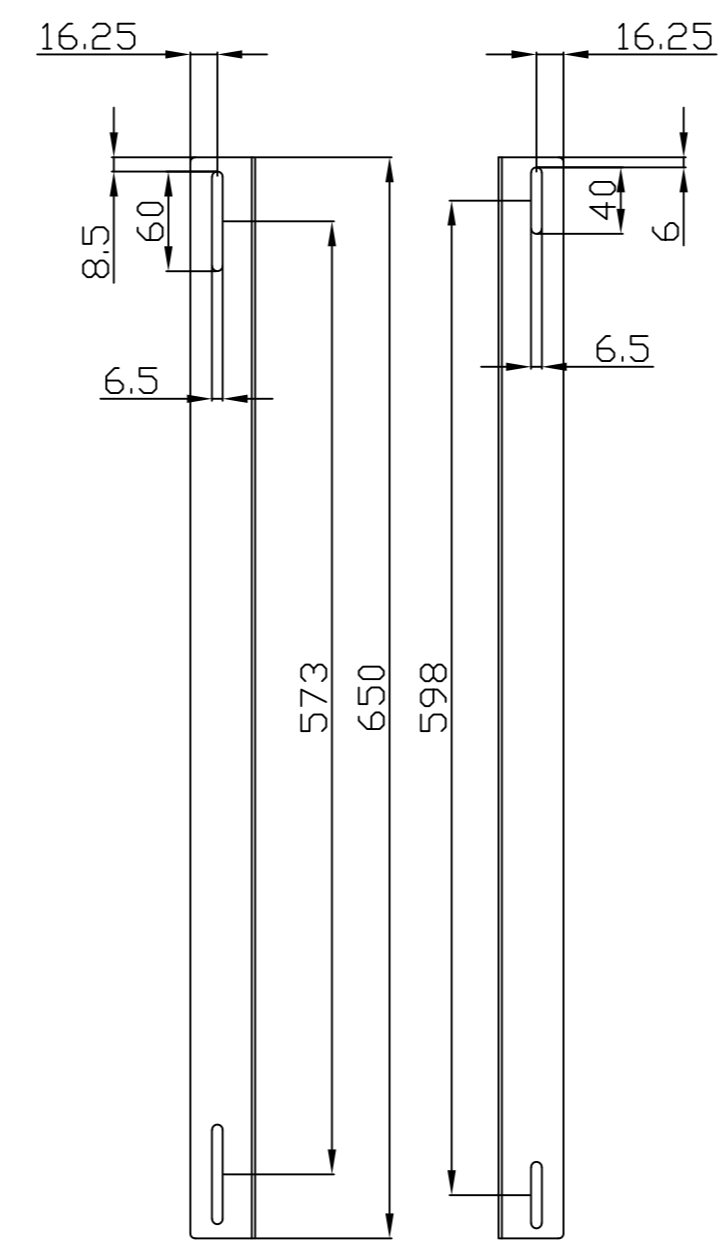

ALL-S0002112