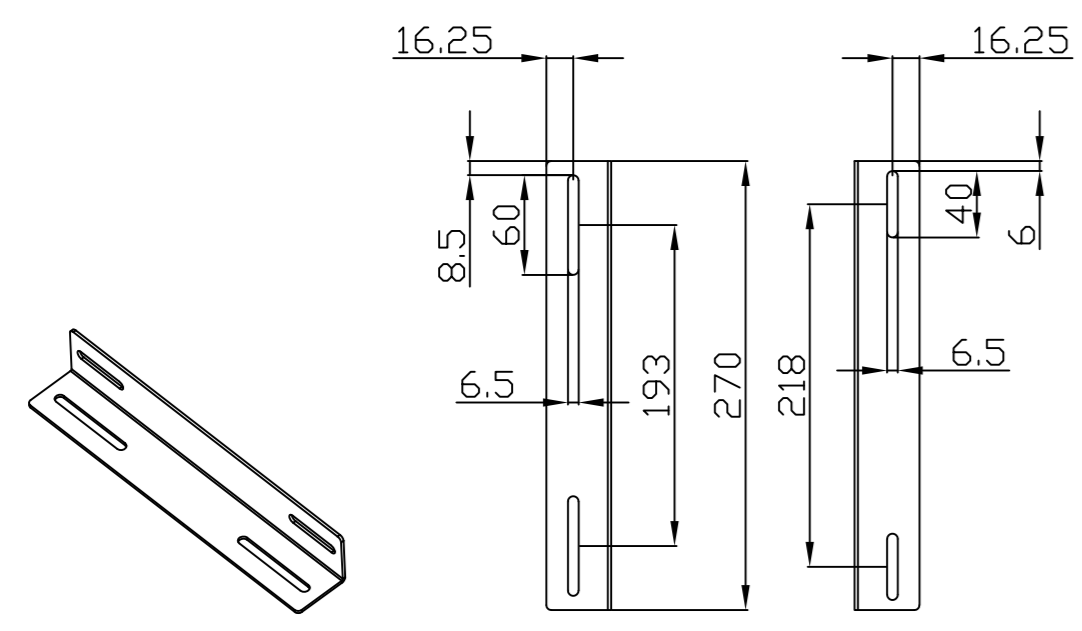

Zubehör

L-Schiene (Schwerlastschiene)
Lichtgrau ähnlich RAL7035
Ein Paar (zwei Stück)
H40/B40 mm

Artikel	Länge	Herstellernr.
106887	350 mm	ALL-S0002110
106895	550 mm	ALL-S0002111
106896	650 mm	ALL-S0002112
106897	750 mm	ALL-S0002113
106898	850 mm	ALL-S0002114

L-Schiene

Artikelnr	Herstellernummer	Farbe	A	B	C	D	E	F
106887	ALL-S0002110	Lichtgrau	350	50	233	9	6	23
106895	ALL-S0002111	Lichtgrau	552	50	435	9	6	23
106896	ALL-S0002112	Lichtgrau	651	50	533	9	6	23
106897	ALL-S0002113	Lichtgrau	750	50	633	9	6	23
106898	ALL-S0002114	Lichtgrau	850	60	715	9	6	23
103442	ALL-S0002016	Lichtgrau	275	39	185	6	6	23
103443	ALL-S0002017	Schwarz	275	39	185	6	6	23
104300	ALL-S0002055	Lichtgrau	325	39	235	6	6	23
104301	ALL-S0002056	Schwarz	325	39	235	6	6	23
103444	ALL-S0002018	Lichtgrau	423	50	305	9	9	23
103445	ALL-S0002019	Schwarz	423	50	305	9	9	23

alle Maßeinheiten in mm

ALL-S0002016

ALL-S0002017

ALL-S0002055

ALL-S0002056

ALL-S0002018

ALL-S0002019

ALL-S0002110