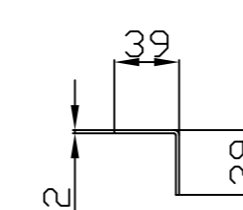

ALL-S0002113