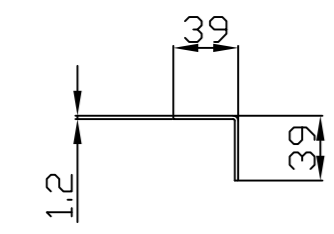

Zubehör

L-Schiene (Schwerlastschiene)
Lichtgrau ähnlich RAL7035
Ein Paar (zwei Stück)
H40/B40 mm

Artikel	Länge	Herstellernr.
106887	350 mm	ALL-S0002110
106895	550 mm	ALL-S0002111
106896	650 mm	ALL-S0002112
106897	750 mm	ALL-S0002113
106898	850 mm	ALL-S0002114

L-Schiene

Artikelnr	Herstellernummer	Farbe	A	B	C	D	E	F
106887	ALL-S0002110	Lichtgrau	350	50	233	9	6	23
106895	ALL-S0002111	Lichtgrau	552	50	435	9	6	23
106896	ALL-S0002112	Lichtgrau	651	50	533	9	6	23
106897	ALL-S0002113	Lichtgrau	750	50	633	9	6	23
106898	ALL-S0002114	Lichtgrau	850	60	715	9	6	23
103442	ALL-S0002016	Lichtgrau	275	39	185	6	6	23
103443	ALL-S0002017	Schwarz	275	39	185	6	6	23
104300	ALL-S0002055	Lichtgrau	325	39	235	6	6	23
104301	ALL-S0002056	Schwarz	325	39	235	6	6	23
103444	ALL-S0002018	Lichtgrau	423	50	305	9	9	23
103445	ALL-S0002019	Schwarz	423	50	305	9	9	23

alle Maßeinheiten in mm

ALL-S0002016

ALL-S0002017

ALL-S0002055

ALL-S0002056

ALL-S0002018

ALL-S0002019

ALL-S0002110