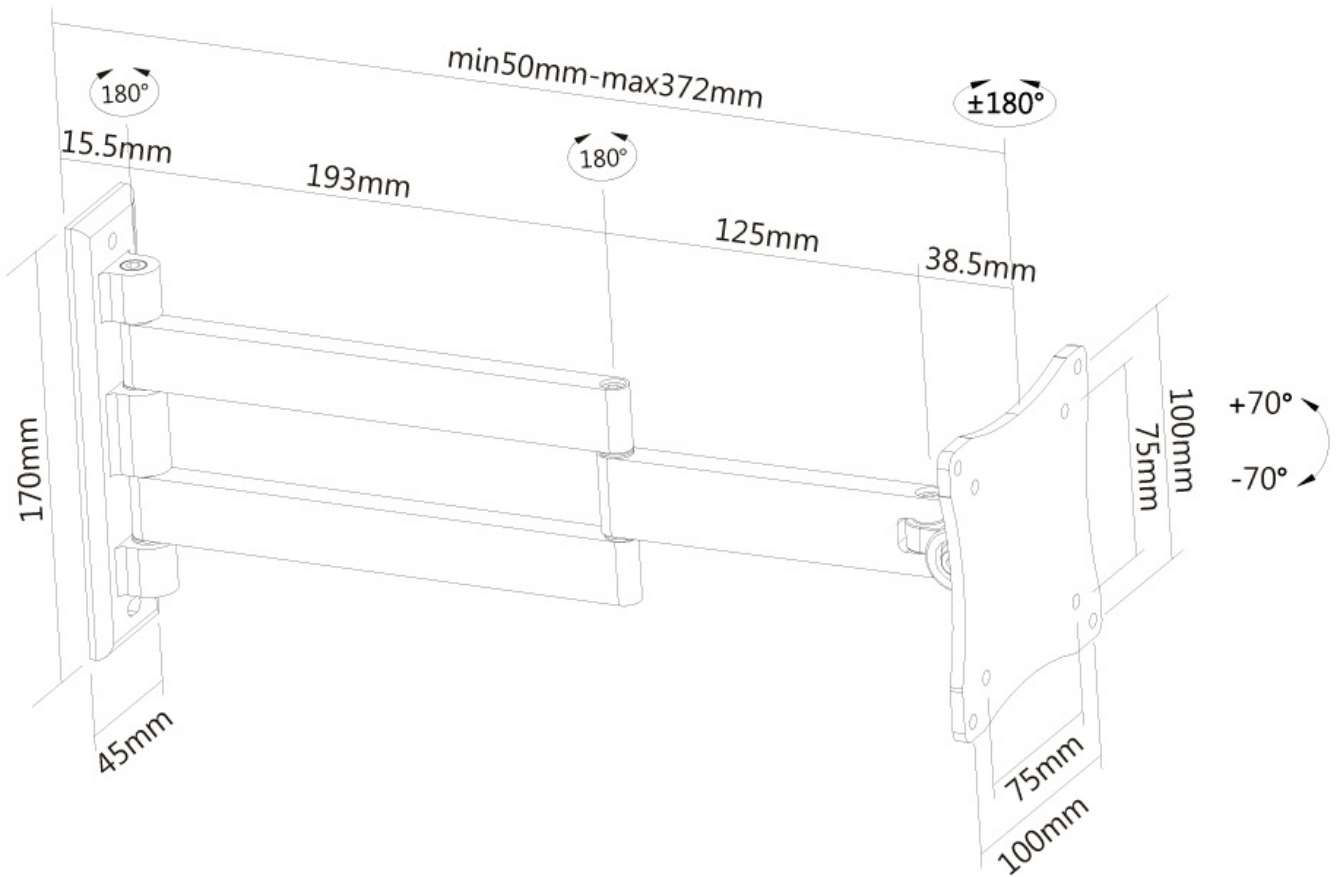

FPMA-W830

NEOMOUNTS TV/MONITOR-WANDHALTERUNG

Neomounts