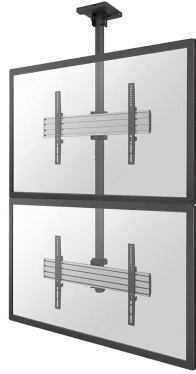

NMPRO-C12

SUPPORTO DA SOFFITTO VIDEOWALL

SPECIFICAZIONI

GENERALE

Dim. min. schermo*	32 inch
Dim. max. schermo*	65 inch
Peso minimo	0 kg (per schermo)
Peso massimo	30 kg (per schermo)
Schermi	2
Minimo VESA	100x100 mm
Massimo VESA	600x400 mm

FUNZIONALITÀ

Tipologia	Girare Fisso
Regolazione altezza	325 cm
Regolazione della larghezza	69 cm
Regolazione della profondità	20 cm
Perno (gradi)	180°
Tipo di regolazione	Manuale

INFORMAZIONI

Colore	Nero
Materiale principale	Acciaio
Garanzia	5 anni
EAN code	8717371447601

Neomounts

Neomounts

NMPRO-C12 è un supporto da soffitto Videowall per schermi LCD/LED/Plasma fino a 65" - Nero

Il montaggio a soffitto Videowall Neomounts Pro, modello NMPRO-C12 consente di collegare due schermi LCD/LED/PLASMA sul soffitto.

Il supporto NMPRO-C12 è adatto a schermi fino a 55"/65" con una capacità massima di trasporto di 30 kg per schermo. Questo prodotto è adatto per schermi con fori VESA da 100x100 fino a 600x400 mm.

* Tutto il materiale di installazione è incluso con il prodotto.