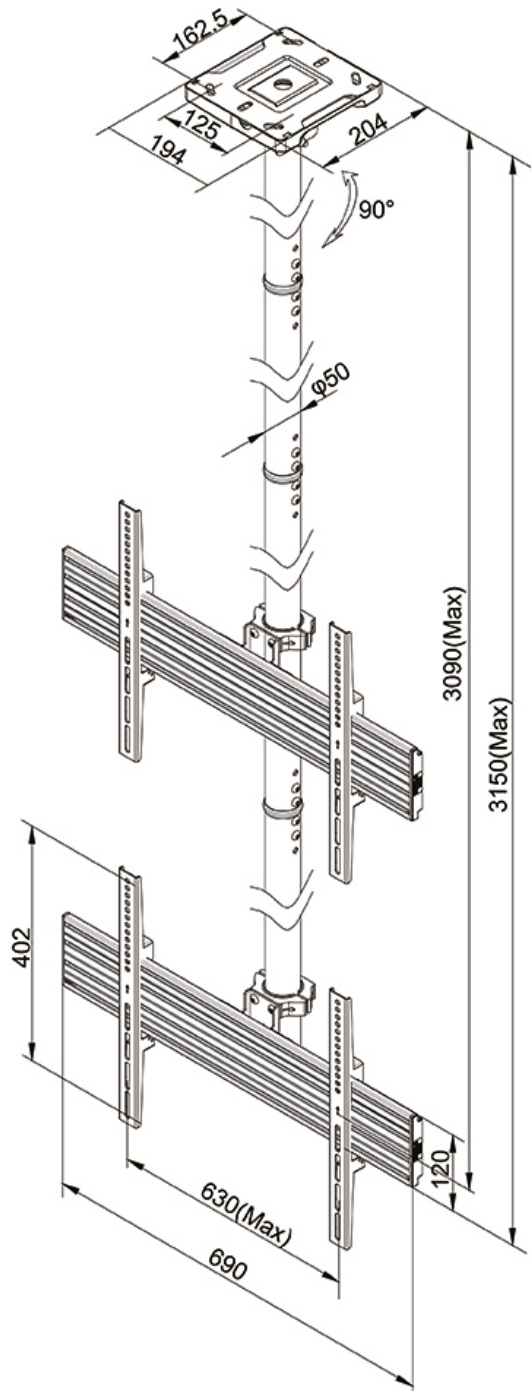

FUNZIONALITÀ

Tipologia	Girare Fisso
Regolazione altezza	325 cm
Regolazione della larghezza	69 cm
Regolazione della profondità	20 cm
Perno (gradi)	180°
Tipo di regolazione	Manuale

INFORMAZIONI

Colore	Nero
Materiale principale	Acciaio
Garanzia	5 anni
EAN code	8717371447601

*Nota: le dimensioni in pollici segnalate sono solo indicative, combinate con il peso e le dimensioni VESA. Il peso massimo e la dimensione VESA sono restrizioni assolute per i prodotti e non devono essere superati.

Neomounts

Neomounts

NMPRO-C12 è un supporto da soffitto Videowall per schermi LCD/LED/Plasma fino a 65" - Nero

Il montaggio a soffitto Videowall Neomounts Pro, modello NMPRO-C12 consente di collegare due schermi LCD/LED/PLASMA sul soffitto.

NMPRO-C12

SUPPORTO DA SOFFITTO VIDEOWALL

Neomounts

Measuring unit: mm