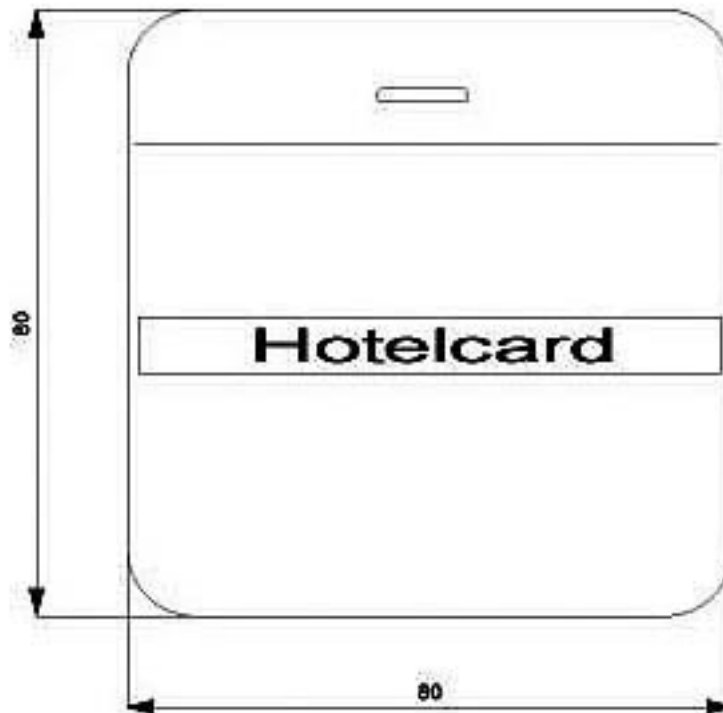

Weitere Informationen

Information- and Downloadcenter (Kataloge, Broschüren,...)

<http://www.siemens.de/lowvoltage/kataloge>

Industry Mall (Online-Bestellsystem)

<https://eb.automation.siemens.com/mall/de/WW/Catalog/Product/5TG4814>

Service&Support (Handbücher, Betriebsanleitungen, Zertifikate, Kennlinien, FAQs,...)

<http://support.automation.siemens.com/WW/view/de/5TG4814/all>

Bilddatenbank (Produktfotos, 2D-Maßzeichnungen, 3D-Modelle, Geräteschaltpläne, ...)

<http://www.automation.siemens.com/bilddb/cax_de.aspx?mfb=5TG4814>

CAX-Online-Generator

<http://www.siemens.com/cax>

Ausschreibungstexte (Leistungsverzeichnisse)

<http://ausschreibungstexte.siemens.com/tiplv>

letzte Änderung:

11.03.2015