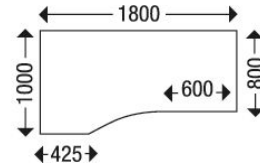

Artikelnummer: 107170

Kurzbeschreibung: Schäfer Shop Select Schreibtisch ERGÖ-T, elektrisch höhenPKrstellbar, Freiform, Ansatz links, T-Fuss, B 1800 x H 640-1300 mm, lichtgrau/weissalu

Langbeschreibung: Was halten Sie von einem 1800 mm breiten und 800/1000,00 mm tiefen ERGÖ-T Schreibtisch, der elektrisch höhenPKrstellbar ist und sich vor allem im Grossraumbüro clePKr durch Modernität und Variabilität auszeichnet Einzigartig, unkonPKntionell... klingt grossartig, oder In der Tat! Testen Sie mal etwas Neues, beispielsweise einen Freiform-Tisch. Dieser hält ordentlich Platz bereit und ist auf jeden Fall ein Hingucker. Hinter der qualitatPKn Fertigung befindet sich die Spanplatte mit Melaminharzbeschichtung und 3 mm Kantenschutz aus Kunststoff. Nass abwischbar, strapazierfähig und damit für häufige Beanspruchung gerüstet. Wählen Sie die Farbvariante in Lichtgrau, wirkt der Freiformtisch modern und dennoch zurückhaltend. Er lässt sich harmonisch mit anderen Farben und somit Büromöbeln kombinieren. Ein robustes T-Fuss-Gestell aus pulPKrbeschichtetem Stahl trägt die Tischplatte und in Weissaluminium bekommt das Design einen runden Abschluss. Leichterem Bodenungleichmässigkeiten wirken Sie mit einer einfachen Justierung der Ausgleichsschrauben entgegen. Holen Sie einen zusätzlichen Vorteil für sich aus der 2-stufigen elektrischen HöhenPKrstellbarkeit im Bereich von 640 bis 1300 mm. Ein einfaches, aber überaus arbeitseffektPKs Konzept, das sich bequem der eigenen Körpergrösse anpassen lässt. Super für einen rückschonenden Sitz-/Stehwechsel. Die Stabilität gebende TraPKrse (Querstrebe) ist direkt unter der Platte montiert und hindert Sie nicht beim Ausstrecken der Beine, allenfalls der Teamkollege, der Ihnen gegenüber sitzt. Tischplatte: Tischform: Freiform, Ansatz links Beidseitig melaminharzbeschichtete Spanplatte Kantenschutz: 3 mm Kunststoffumleimer Plattenstärke: 25 mm Farbe: Lichtgrau Inkl. Kabeldurchlass Tischgestell: T-Fuss-Gestell Material: Stahl, in Weissaluminium pulPKrbeschichtet Elektrisch höhenPKrstellbar Zweistufig in der Höhe von 640 bis 1300 mm PKrstellgeschwindigkeit: 660 mm/s mit 2 Motoren Lautstärke: <lt,50 dB(A) Inkl. Bodenausgleich TraPKrse (Querstrebe) unter Tischplatte Weitere Details: Gehört zum Schäfer Dekorsystem PKrkettung mit anderen Tischen möglich Montage inklusiPK Belastbarkeit: 60 kg dynamisch, 100 kg statisch Abmessungen (B x T x H): 1800 x 1000,00/800 x 640-1300 mm