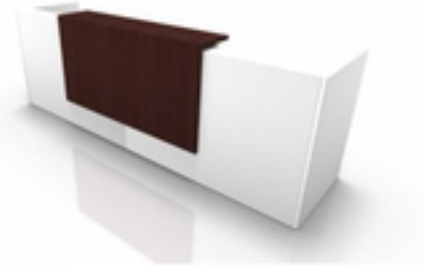

Artikelnummer: 111786

Kurzbeschreibung: Theke Spezia, gerade, B 3260 x T 880 x H 1130 mm, wei ss/Leder grau

Langbeschreibung: Theke Spezia, gerade, B 3260 x T 880 x H 1130 mm, verschiedene Farben: Schmuckstücke für jeden Empfangsbereich - Spezia-Theken bestehen besonders durch ihre modernen, klaren Linien, wobei die tadellose Verarbeitung und stabile Bauweise mit der modernen Optik eine harmonische Einheit bilden. Die Einsatzgebiete reichen von kleinen Arztpraxen über Beraterbüros und Verkaufstheken bis hin zu großen Thekenanlagen. Effektiv und praktisch: die indirekte LED Beleuchtung auf der Außenseite der Theke ist ein attraktiver Blickfang und erweitert wirkungsvoll, aber dezent die Raumbeleuchtung. Beleuchtung nicht im Lieferumfang enthalten, bitte separat bestellen (siehe passendes Zubehör). Rezeption Spezia Module Thekenmodule aus 25 mm starker Spanplatte, melaminbeschichtet Schreibtischplatten aus 30 mm starker Spanplatte, melaminbeschichtet Korpus: wei ss, Wenge-Dekor, Nuss Canaletto-Dekor Ablage: wei ss, Wenge-Dekor, Nuss Canaletto-Dekor, grau lackiert Ausführung Wenge (dunkle Eiche) mit täuschend echter Maserung sto ssfeste ABS-Kanten, 2 mm stark, passend zum Dekor Ablagen der Module 200 mm tief, auf Gehrung gearbeitet Ausgleichsschrauben zur Nivellierung (von 0 bis zu 12 mm) die Höhenverstellung erfolgt durch Inbusschlüssel (4 mm) Thekentische - Gestell Vierkantröhr aus Stahlblech, in Wei ss ackiert Niveaugleich der Fü sse durch Stellschrauben (0 bis 15 mm) Empfangsablagen aus 30 mm starker Spanplatte, auf Gehrung gearbeitet Ausführung wahlweise melaminbeschichtet oder in grau lackiert auf Anfrage in jeder RAL Farbe erhältlich Tiefe der Ablage: 350 mm