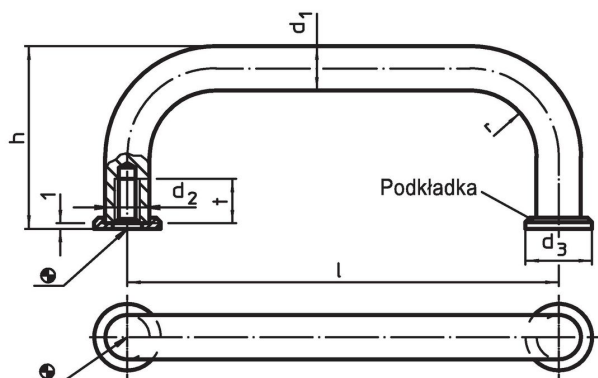

Uchwyt w kształcie litery U • z podkładkami

24310.0130

Opis produktu

Uchwyty w kształcie litery U są stosowane na przykład w drzwiach maszyn, drzwiach meblowych, drzwiach szafek, szufladach.

Zaokrąglone uchwyty w kształcie litery U charakteryzują się ergonomiczną i stabilną konstrukcją oraz prostym i ponadczasowym wzornictwem.

Materiał

Uchwyt

- Stal chromowana

Podkładka

- Odlew cynkowy, niklowany

Montaż

Podkładka gwarantuje dobrą powierzchnię styku. Pasujące podkładki dostarczane razem z zamówieniem.

Rysunek

Informacje do zamówienia

d_1	l $\pm 0,5$	d_2	Wymiary d_3 [mm]	h	r	t min.	 [g]	Nr art.
Stal								
10	100	M5	15	43	12	12	98	24310.0130

Zgodność

Zgodny z RoHS

Zgodny zgodnie z Dyrektywą 2011/65/UE i Dyrektywą 2015/863