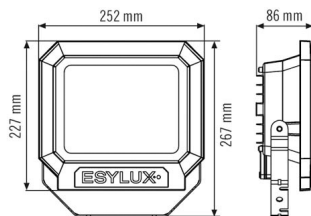

LICHT

Diffusor	transparent
Lichtaustritt	direkt
Ausstrahlungswinkel	110 °
Flickerfaktor	<20 %
Bemessungsleistung P	30 W
Lichtstrom	3400 lm
Lichtausbeute	113 lm/W
Farbtemperatur	3000 K
Farbwiedergabeindex Ra	> 80
Farbtoleranz	2 SDCM
Lebensdauer L70B10 bei 25 °C	45000 h
Lebensdauer L70B50 bei 25 °C	45000 h
Lebensdauer L80B10 bei 25 °C	30000 h
Lebensdauer L80B50 bei 25 °C	30000 h
Lebensdauer L90B10 bei 25 °C	15000 h
Lebensdauer L90B50 bei 25 °C	15000 h

Maßzeichnung

Lichtverteilung

Schaltplan

Standardbetrieb

Schaltplan

Standardbetrieb mit Ein-/Ausschalter

Ausführliche Produktbeschreibung

- LED-Strahler aus hochwertigen Aluminiumdruckgussgehäuse
- 30 W LED Lichtleistung entspricht 139 W Glühlampe, Lichtfarbe 3000 K weiß
- Hohe Lichtausbeute mit 113 lm/W
- Sehr guter Farbwiedergabeindex Ra 80
- ADF-Spezialbügel aus Edelstahl, zusätzlich lackiert, für die Wand-, Inneneck- und Außeneckmontage
- Sichere Montage durch separate Anschlussbox mit leicht erreichbaren Anschlussklemmen
- Alle außenliegenden Schrauben aus Edelstahl
- Lebensdauer L80B50 bei 25 °C: 30000 h