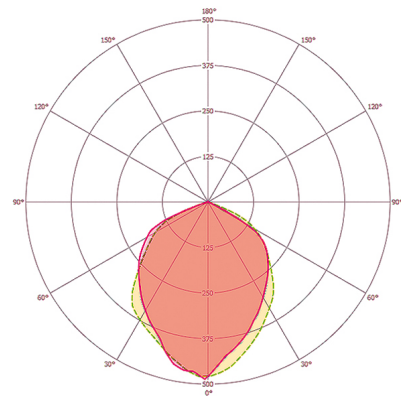

LICHT

Diffusor	transparent
Lichtaustritt	direkt
Ausstrahlungswinkel	110 °
Flickerfaktor	<20 %
Bemessungsleistung P	30 W
Lichtstrom	3400 lm
Lichtausbeute	113 lm/W
Farbtemperatur	3000 K
Farbwiedergabeindex Ra	> 80
Farbtoleranz	2 SDCM
Lebensdauer L70B10 bei 25 °C	45000 h
Lebensdauer L70B50 bei 25 °C	45000 h
Lebensdauer L80B10 bei 25 °C	30000 h
Lebensdauer L80B50 bei 25 °C	30000 h
Lebensdauer L90B10 bei 25 °C	15000 h
Lebensdauer L90B50 bei 25 °C	15000 h

Maßzeichnung

Lichtverteilung

Schaltplan

Standardbetrieb

Schaltplan

Standardbetrieb mit Ein-/Ausschalter

Ausführliche Produktbeschreibung

- LED-Strahler aus hochwertigen Aluminiumdruckgussgehäuse
- 30 W LED Lichtleistung entspricht 139 W Glühlampe, Lichtfarbe 3000 K weiß
- Hohe Lichtausbeute mit 113 lm/W
- Sehr guter Farbwiedergabeindex Ra 80
- ADF-Spezialbügel aus Edelstahl, zusätzlich lackiert, für die Wand-, Inneneck- und Außeneckmontage
- Sichere Montage durch separate Anschlussbox mit leicht erreichbaren Anschlussklemmen
- Alle außenliegenden Schrauben aus Edelstahl
- Lebensdauer L80B50 bei 25 °C: 30000 h