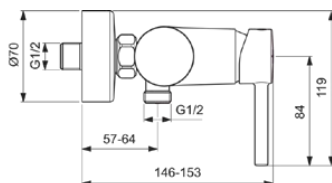

# BC200AA

CERALINE | Brausearmatur AP 207x146x120 mm in chrom, 20 l/min (3 bar) | Click-Technologie, EPD, SmartShine Oberfläche

## Allgemeine Informationen

Produktkategorie:	Brausearmaturen
Produktart:	Brausearmatur AP
Marke:	Ideal Standard
Kollektion:	CERALINE
Designer:	Ideal Standard
Colour:	AA - Chrom
Oberflächenveredelung:	glänzend
Maximale Höhe (mm):	120
Maximale Breite (mm):	207
Ausladung (mm):	146 - 153
Befestigungsart:	S-Anschluss
Nettogewicht (kg):	1,73
EAN Code:	3800861065166