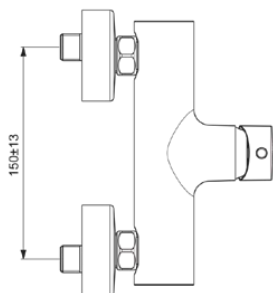

# BC200AA

CERALINE | Brausearmatur AP 207x146x120 mm in chrom, 20 l/min (3 bar) | Click-Technologie, EPD, SmartShine Oberfläche

## Allgemeine Informationen

Produktkategorie:	Brausearmaturen
Produktart:	Brausearmatur AP
Marke:	Ideal Standard
Kollektion:	CERALINE
Designer:	Ideal Standard
Colour:	AA - Chrom
Oberflächenveredelung:	glänzend
Maximale Höhe (mm):	120
Maximale Breite (mm):	207
Ausladung (mm):	146 - 153
Befestigungsart:	S-Anschluss
Nettogewicht (kg):	1,73
EAN Code:	3800861065166