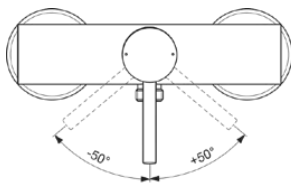

## Allgemeine Informationen

Produktkategorie:	Brausearmaturen
Produktart:	Brausearmatur AP
Marke:	Ideal Standard
Kollektion:	CERALINE
Designer:	Ideal Standard
Colour:	AA - Chrom
Oberflächenveredelung:	glänzend
Maximale Höhe (mm):	120
Maximale Breite (mm):	207
Ausladung (mm):	146 - 153
Befestigungsart:	S-Anschluss
Nettogewicht (kg):	1,73
EAN Code:	3800861065166