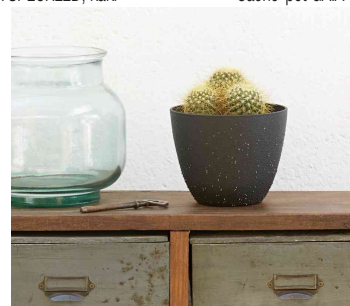

Cache-pot GAIA SPECKLED

petit mais étonnant

Série de cache-pots aux structures particulièrement naturelles

- moulé par injection à partir de polypropylène (PP) 100% recyclé
- à paroi très épaisse
- de haute qualité
- disponible en 6 formes, 6 structures de surface et 4 couleurs
- dimensions = diamètre x hauteur

Exemples d'utilisation :

- en accord avec les tendances des mini cactus et de la jungle urbaine

Cache-pot GAIA SPECKLED, coton

Cache-pot GAIA SPECKLED, graphite

Cache-pot GAIA SPECKLED, kaki

Cache-pot GAIA SPECKLED, terracotta

Visuel de référence : présente la structure de surface

Visuel de référence : présente le produit en utilisation

Produit	Modèle	Dimensions	Couleur	Conditionné	Numéro de fabricant	Code
Cache-pot GAIA SPECKLED		150 x 116 mm	coton		PGAPBU15COT	6461824
		150 x 116 mm	graphite		PGAPBU15GP	6461823
		150 x 116 mm	kaki		PGAPBU15KA	6461826
		150 x 116 mm	terracotta		PGAPBU15TE	6461825