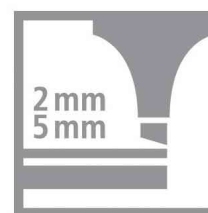

Surligneur BOSS® ORIGINAL by Ju Schnee, présentoir de 30

Le classique dans une édition spéciale

4 couleurs pastel avec un design imprimé sur le corps réalisé par l'artiste Ju Schnee

- rechargeable, encre à base d'eau
- pointe biseautée
- séchage rapide
- 2 largeurs de tracé : 2 et 5 mm
- tracé lumineux et bonne résistance à la lumière
- 375 m de surlignage
- pour le papier, les photocopies et les télécopies
- grande résistance au séchage - jusqu'à 4 heures
- présentoir carton
- dimensions : (L)198 x (P)162 x (H)260 mm
- vendu uniquement en conditionnement

Produit	Modèle	Largeur de tracé	Couleur du tracé	Couleur du corps	Conditionné	Numéro de fabricant	Code
Surligneur BOSS ORIGINAL by Ju Schnee, présentoir		2,0 - 5,0 mm	assorti	impression couleur	30	70/30-1-101	55500769