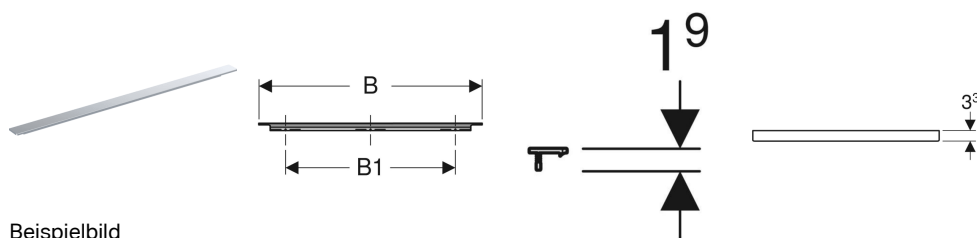

Geberit iCon Griff

Beispielbild

Eigenschaften

- Passend zu allen iCon Waschtischunterschrank mit Griff
- Befestigung mit Schraube

Technische Daten

Werkstoff | Aluminium

Lieferumfang

- Handgriff
- Befestigungsmaterial