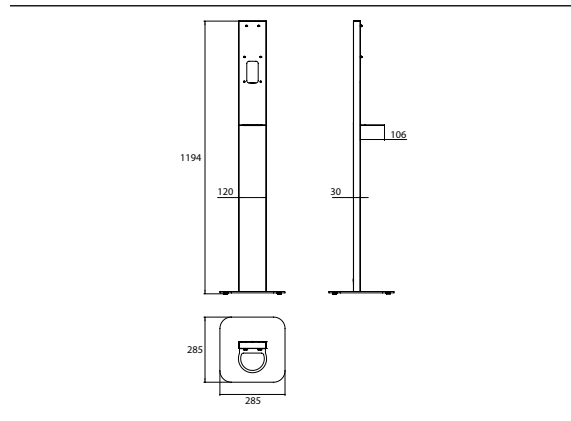

PRODUKTINFORMATION

Standfuss aluminium

Art.-Nr.3521 050 00

1.194 mm