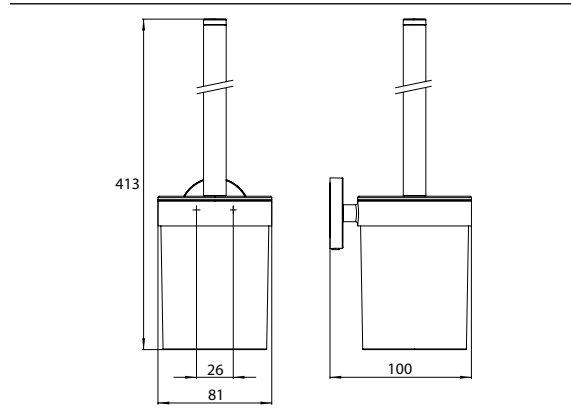

PRODUKTINFORMATION

Toilettenbürstengarnitur weiss

Art.-Nr.4315 139 00

Behälter Kunststoff weiss, Wandmodell