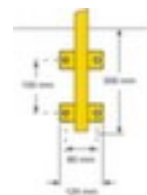

Moravia beschermbegel MORION

geschikt voor buiten, hoogte x breedte 1300 x 2000 mm, uit de houder uitneembaar, van staal vuurverzinkt met kunststof coating in geel/zwart, om in te steken

Artikelnummer: 214678

MORAVIA
kompetent und fair

Moravia Beschermbegel MORION

beschermbegel

- geschikt voor buiten
- hoogte x breedte 1300 x 2000 mm
- hoogte boven de grond 1000 mm
- buisdiameter 48 mm
- wanddikte 2 mm
- met tussenbuis
- uit de houder uitneembaar
- van staal vuurverzinkt met kunststof coating in geel/zwart
- om in te steken

Technische details

afbakening en verkeer	veiligheidsuitrusting	wanddikte	2 mm
veiligheidsuitrusting	aanrijdbescherming	bevestigingstype	om in te steken
type aanrijdbescherming	beschermbegel	aanrijdbeveiliging uitrusting	tussenbuis
plaats van toepassing	buiten	aanrijdbeveiliging functie	uit de houder uitneembaar
hoogte	1300 mm	materiaal	staal

hoogte via gang	1000 mm	oppervlak aanrijdbescherming	vuurverzinkt // m. kunststof coating
breedte	2000 mm	kleur aanrijdbescherming	geel/zwart
diameter buis	48 mm	gewicht	25,6 kg

Gerelateerde Producten

214679		insteekhuls voor beschermbeugel, hoogte 300 mm
400597		speciale pluggen voor beschermbeugel, met schroeven