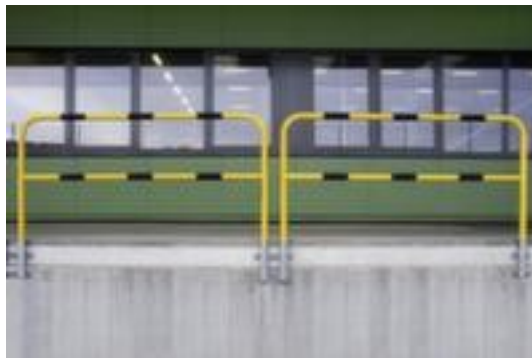

Moravia beschermbegel MORION

geschikt voor buiten, hoogte x breedte 1300 x 2000 mm, uit de houder uitneembaar, van staal vuurverzinkt met kunststof coating in geel/zwart, om in te steken

Artikelnummer: 214678

MORAVIA
kompetent und fair

Moravia Beschermbegel MORION

beschermbegel

- geschikt voor buiten
- hoogte x breedte 1300 x 2000 mm
- hoogte boven de grond 1000 mm
- buisdiameter 48 mm
- wanddikte 2 mm
- met tussenbuis
- uit de houder uitneembaar
- van staal vuurverzinkt met kunststof coating in geel/zwart
- om in te steken