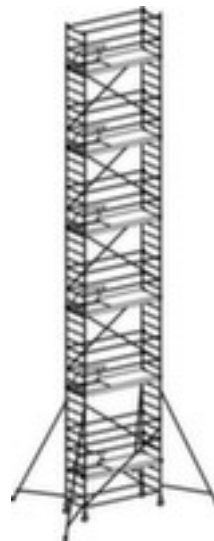

Hymer rolsteiger 8371

reikhoogte 13,4 m, steigerhoogte
12,64 m, 6 platform(s), per platform 1
luik, standhoogte 11,4 m, platform
breedte x diepte 2950 x 650 mm,
steiger van aluminium

Artikelnummer: 231421

HYMER

10
YEARS
WARRANTY

rolsteiger

- reikhoogte 13,4 m
- steigerhoogte 12,64 m
- 6 platform(s), per platform 1 luik
- standhoogte 11,4 m, platform breedte x diepte 2950 x 650 mm
- 12 x 8 sporten
- met weerbestendig en antislip platform en HYMER-lifter voor het gemakkelijk in- en uithangen van diagonale en normale schoren
- veilig in gebruik door rondom lopende balustrade en 4 telescopische zijsteunen
- opbouw met hoogteverschuiving mogelijk
- met 4 in hoogte verstelbare zwenkwielen

- steiger van aluminium
- platform belastbaar tot 200 kg
- opbouw snel door praktische kliksluitingen
- kwaliteitsgarantie conform DIN EN 1004
- 10 jaar garantie
- gewicht 438 kg

Technische details

stijgtechniek	steiger	onderbouw	4 in hoogte verstelbare zwenkwielen
steigertype	rolsteiger	platform belastbaar tot	200 kg
materiaal steiger	aluminium	steiger uitrusting	weerbestendig, antislip platform, HYMER-lifter voor het gemakkelijk in- en uithangen van diagonale en normale schoren
hoogte steiger	12,64 m	steiger functie	opbouw met hoogteverschuiving mogelijk
standhoogte	11,4 m	veiligheidsuitrusting steiger	rondom lopende balustrade en 4 telescopische zijsteunen
reikhoogte	13,4 m	opbouwwijze	snel door praktische kliksluitingen
platforms aantal	6	in-/uitklapbaar	nee
breedte platform	2950 mm	verrijdbaar	ja
diepte platform	650 mm	balustrade	beide zijden
sporten aantal	12 x 8	norm	conform DIN EN 1004
doorgangen	per platform 1 luik	garantie	10 jaar
diepte	800 mm	gewicht	438 kg