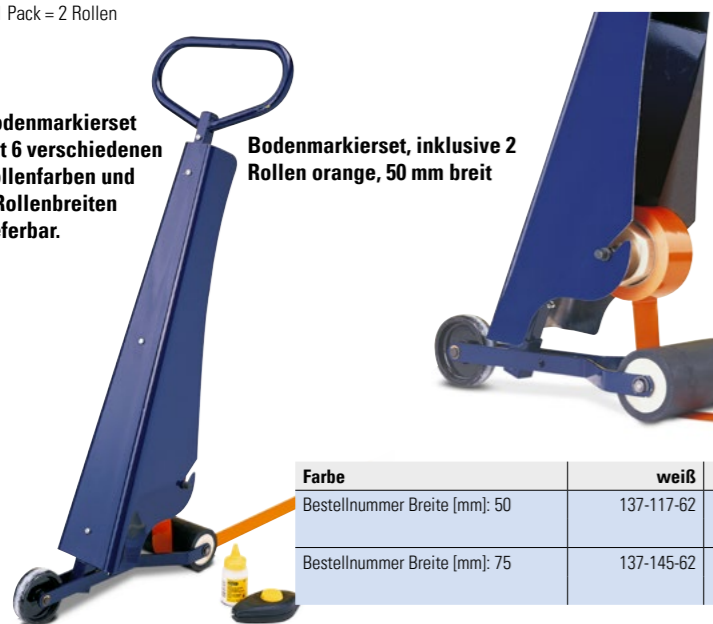

- für innerbetriebliche Flächen, zur exakten, sauberen und wirtschaftlichen Markierung von Wegen, Fahrbahnen und anderen Abgrenzungen
- ergonomisches, stabiles und selbststehendes Gerät für die Bodenmarkierung mit Bodenmarkierbändern
- ein Schneidmesser zählt zum Lieferumfang, Bodenmarkierbänder sind optional erhältlich
- für die Rollenbreiten 50 und 75 mm geeignet

Bestell-Nr. 137-114-62 **Bandmarkierungsgerät (ohne Bodenmarkierbänder)**

Bodenmarkierbänder in 8 verschiedenen Farbkombinationen und 2 Rollenbreiten lieferbar.

Farbe	weiß	gelb	blau	rot	grün	orange	gelb/schwarz	rot/weiß
Bestellnummer Breite [mm]: 50	137-132-62	137-133-62	137-134-62	137-135-62	137-136-62	137-137-62	157-694-62	157-695-62
Bestellnummer Breite [mm]: 75	137-138-62	137-139-62	137-140-62	137-141-62	137-142-62	137-143-62	152-341-62	157-696-62

*1 Pack = 2 Rollen

Bodenmarkierset mit 6 verschiedenen Rollenfarben und 2 Rollenbreiten lieferbar.

Bodenmarkierset, inklusive 2 Rollen orange, 50 mm breit

Bodenmarkierset

- das komplette Set, ideal für die Erstausrüstung
- für die flexible Kennzeichnung verschiedener Zonen
- für innerbetriebliche Flächen, zur exakten, sauberen und wirtschaftlichen Markierung von Wegen, Fahrbahnen und anderen Abgrenzungen
- ergonomisches, stabiles und selbststehendes Gerät für die Bodenmarkierung mit Bodenmarkierbändern
- das Set besteht aus Bodenmarkiergerät mit Schneidmesser, 2 Rollen Bodenmarkierband sowie Schlagschnur und Kreide

Markiergerät, fahrbar

2 Geräte in einem!

Das fahrbare Markiergerät lässt sich schnell und einfach von einem 4-Rad- Markierer (speziell geeignet für die Markierung von langen Linien) in ein 2-Rad- Gerät für die spursichere Markierung dicht entlang von Mauern, Regalen, Maschinen, etc. umbauen. Einfache Einstellung der Strichbreiten durch Verstellmechanik