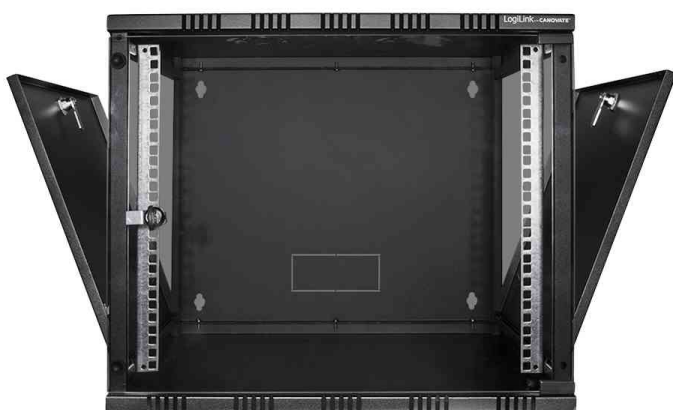

Coffret mural 19", démonté (Flatpack) - (L)540 x (P)550 mm

- **cadre support:** boîtier en acier robuste, vissé
- **profondeur utile:** 530 mm
- **art de protection:** IP20
- **porte frontale:** porte transparente avec serrure cylindrique, ouverture d'inclinaison 180°, charnière de porte échangeable
- **parois latérales:** panneau latéral pour une entrée simple
- **mécanisme de verouillage:** se ferme en même temps
- **entrée de câble:** entrée de câble face arrière, toit et socle
- **caractéristiques:** acier 1 mm / 1,2 mm / 1,5 mm • fente pour aération • profondeur de rails profilé réglable
- **surface:** revêtement par poudre électrostatique
- livré complètement démonté, matériel de montage et mode d'emploi inclus

Visuel de référence: coffret 19", démonté (Flatpack), gris clair

Visuel de référence: coffret 19", démonté (Flatpack), gris clair

Visuel de référence: coffret 19", démonté (Flatpack), noir

Visuel de référence: coffret 19", démonté (Flatpack), noir

Produit	Hauteur de montage	Modèle	Capacité de charge	Dimensions (L x P)	Hauteur	Couleur	Numéro de fabricant	Code
Coffret mural 19", démonté	6 U	porte en verre	50 kg	540 x 550 mm	323 mm	gris clair	W06A54G	11116056
		porte en verre	50 kg	540 x 550 mm	323 mm	noir	W06A54B	11116055
Coffret mural 19", démonté	9 U	porte en verre	50 kg	540 x 550 mm	456 mm	gris clair	W09A54G	11116060
		porte en verre	50 kg	540 x 550 mm	456 mm	noir	W09A54B	11116059
Coffret mural 19", démonté	12 U	porte en verre	50 kg	540 x 550 mm	589 mm	gris clair	W12A54G	11116064
		porte en verre	50 kg	540 x 550 mm	589 mm	noir	W12A54B	11116063
Accessoire: Porte de rechange pour coffret 19", démonté	15 U	verre				gris clair	D15A44G	11116077
							D09A44B	11116279
Coffret mural 19", démonté	9 U	porte en verre	50 kg	540 x 550 mm	723 mm	gris clair	W15A54G	11116068
		porte en verre	50 kg	540 x 550 mm	723 mm	noir	W15A54B	11116067