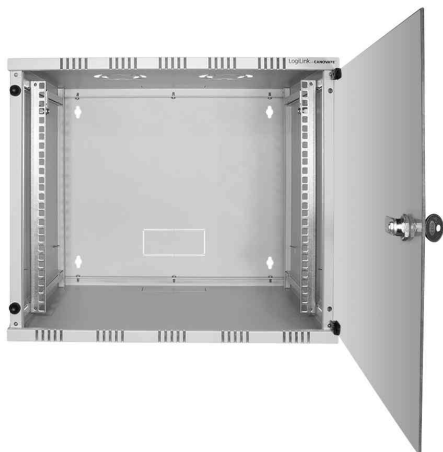

Coffret mural 19", démonté (Flatpack) - (L)540 x (P)550 mm

- **cadre support:** boîtier en acier robuste, vissé
- **profondeur utile:** 530 mm
- **art de protection:** IP20
- **porte frontale:** porte transparente avec serrure cylindrique, ouverture d'inclinaison 180°, charnière de porte échangeable
- **parois latérales:** panneau latéral pour une entrée simple
- **mécanisme de verouillage:** se ferme en même temps
- **entrée de câble:** entrée de câble face arrière, toit et socle
- **caractéristiques:** acier 1 mm / 1,2 mm / 1,5 mm • fente pour aération • profondeur de rails profilé réglable
- **surface:** revêtement par poudre électrostatique
- livré complètement démonté, matériel de montage et mode d'emploi inclus

Visuel de référence: coffret 19", démonté (Flatpack), gris clair

Visuel de référence: coffret 19", démonté (Flatpack), gris clair

Visuel de référence: coffret 19", démonté (Flatpack), noir

Visuel de référence: coffret 19", démonté (Flatpack), noir

Produit	Hauteur de montage	Modèle	Capacité de charge	Dimensions (L x P)	Hauteur	Couleur	Numéro de fabricant	Code
Coffret mural 19", démonté	6 U	porte en verre	50 kg	540 x 550 mm	323 mm	gris clair	W06A54G	11116056
		porte en verre	50 kg	540 x 550 mm	323 mm	noir	W06A54B	11116055
Coffret mural 19", démonté	9 U	porte en verre	50 kg	540 x 550 mm	456 mm	gris clair	W09A54G	11116060
		porte en verre	50 kg	540 x 550 mm	456 mm	noir	W09A54B	11116059
Coffret mural 19", démonté	12 U	porte en verre	50 kg	540 x 550 mm	589 mm	gris clair	W12A54G	11116064
		porte en verre	50 kg	540 x 550 mm	589 mm	noir	W12A54B	11116063
Accessoire: Porte de rechange pour coffret 19", démonté	15 U	verre				gris clair	D15A44G	11116077
							D09A44B	11116279
Coffret mural 19", démonté	9 U	porte en verre	50 kg	540 x 550 mm	723 mm	gris clair	W15A54G	11116068
		porte en verre	50 kg	540 x 550 mm	723 mm	noir	W15A54B	11116067