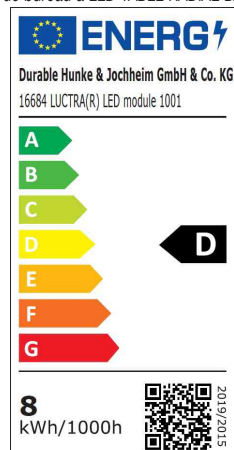

• source lumineuse : ce produit contient une source lumineuse de classe d'efficacité énergétique D

- cette lampe contient des LED intégrées
- ces LED ne peuvent pas être changées
- puissance : 9,5 watts - 2 LEDs blanc froid et 2 blanc chaud
- consommation d'énergie pondérée : 8 kWh / 1000 h
- tension: 100-240 V AC, 50-60 Hz
- température de couleur réglable sur 3 niveaux : 2.700 / 3.600 / 6.500 Kelvin (blanc froid - blanc chaud)
- flux lumineux : 680 lumens (blanc neutre)
- rendement lumineux : 73 lumens / watt (blanc neutre)
- température de couleur : 4.000 Kelvin (blanc neutre)
- puissance lumineuse max. : 1.000 Lux (mesurée à 600 mm du plateau de la table), réglable sur 5 niveaux
- durée de vie : 50.000 heures
- interface tactile capacitive en plastique de haute qualité
- longueur du câble : 1,5 m
- fiche euro

Lampe de bureau à LED TABLE RADIAL BASE, blanc

Lampe de bureau à LED TABLE RADIAL BASE, noir

Visuel de référence : présente le produit en utilisation

Visuel de référence : présente le produit en utilisation

Produit	Modèle	Couleur	Puissance	Température de couleur	Tension éclairage	Classe énergétique	Numéro de fabricant	Code
Lampe de bureau à LED TABLE RADIAL BASE	socle	argent	9,5 watts	2.700-6.500 K	110-240 V	D	920223	9920223
		blanc	9,5 watts	2.700-6.500 K	110-240 V	D	920202	9920202
	socle	noir	9,5 watts	2.700-6.500 K	110-240 V	D	920201	9920201