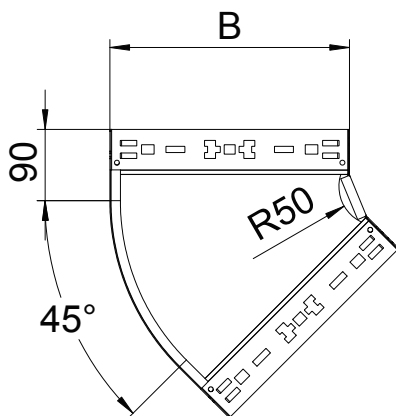

## 45° bocht Magic 60

Art.-Nr. 6041052

Bocht 45° met Magic-snelverbinding. Voor alle types kabelgoten met een zijhoogte van 60 mm.

<b>St</b>	Staal
<b>FS</b>	sendzimir verzinkt

### Stamgegevens

Bestelnr.	6041052
Type	RBM 45 660 FS
Dimensie	60x600
Materiaal	staal
Materiaal-afk.	St
Oppervlak	sendzimir verzinkt
Oppervlak volgens DIN	DIN EN 10346
Oppervlak afk.	FS
Kleinste verkoopseenheid	1,00 Stuk
Gewicht	298,30 kg/100 st.

### Technische gegevens

Breedte	600,00 mm
Zijhoogte	60,00 mm
Afmeting B	600,00 mm
Afbuiging (hoek)	45°
Uitvoering verbinder	geïntegreerde verbinder
Plaatdikte	1,25 mm
Afmetingen	60x600 mm
Geschikt voor functiebehoud	<input type="checkbox"/>
Montagegat in bodem	<input type="checkbox"/>
NATO Gatpatroon	<input type="checkbox"/>
Richtingsverandering	horizontaal
RVS, gebeitst	<input type="checkbox"/>
Zijperforatie	<input type="checkbox"/>
Verspanuitvoering	<input type="checkbox"/>