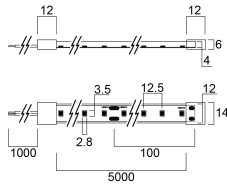

TECHNICAL DRAWINGS