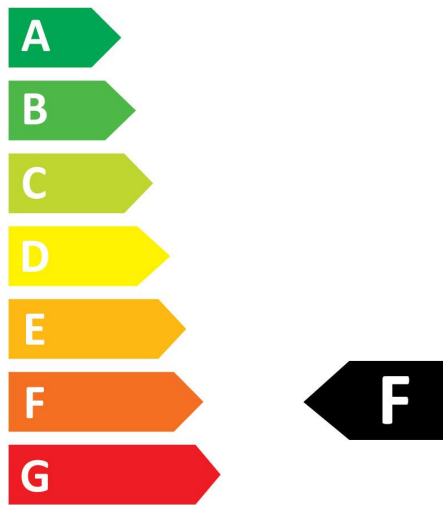

## TECHNICAL DRAWINGS

# SYLVANIA

Flex Pro High Output  
Flex Pro IP65 8250lm 930  
0068188

SYLVANIA

0068188

**72**  
kWh/1000h

2019/2015