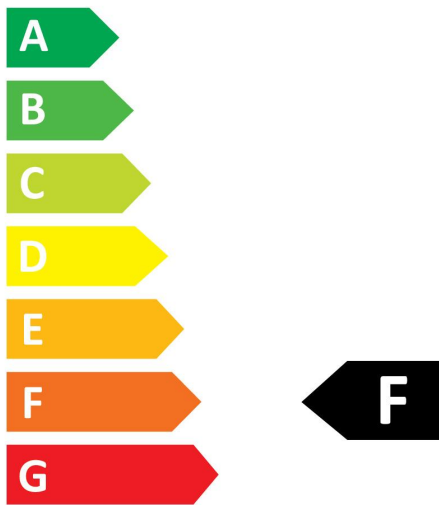

## TECHNICAL DRAWINGS

# SYLVANIA

Flex Pro High Output  
Flex Pro IP65 8250lm 930  
0068188

SYLVANIA

0068188

**72**  
kWh/1000h

2019/2015

# SYLVANIA

Flex Pro High Output  
Flex Pro IP65 8250lm 930  
0068188

0068188

**72**  
kWh/1000h

2019/2015