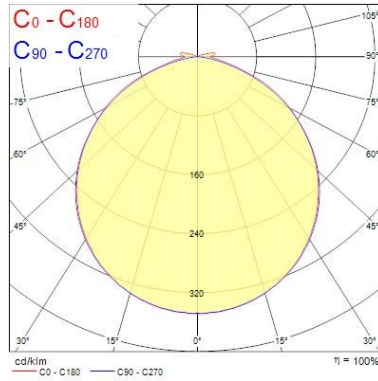

### Optical data

Fixture luminous flux (lm)	8250
Luminaire efficacy (lm/W)	113
Colour temperature (K)	3000
CRI (Ra)	90
Colour Variation Initial (SDCM)	SDCM3
Beam Angle (°)	120
Photobiological Risk Group	RG1

## PHOTOMETRY

0.5	1.44 1.44	E(0°) E(C90) E(C0)	2334 216 217
1.0	2.89 2.88	E(0°) E(C90) E(C0)	864 84 84
1.5	4.33 4.32	E(0°) E(C90) E(C0)	259 24 24
2.0	5.78 5.76	E(0°) E(C90) E(C0)	148 13 14
2.5	7.22 7.19	E(0°) E(C90) E(C0)	90 9 9
3.0	8.67 8.63	E(0°) E(C90) E(C0)	65 6 6

Distance [m]      Cone diameter [m]      Illuminance [lx]

— C0 - C180 (Half beam angle: 110.4°)  
— C90 - C270 (Half beam angle: 110.6°)