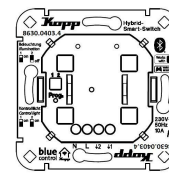

Artikel nummer	artikelnaam
863004034	Blue-control Hybrid-Smart Switch: inbouw jalouzieschakelaar 4dr

Blue-control Hybrid-Smart Switch: jalouzieschakelaar 4- draads, met universele wipbevestiging, voor het draadloos schakelen van verlichting of apparaten, Bluetooth Mesh-Technology, 230 V~, 50 Hz, 2x 1.150 W, 2,4 GHz, IP20

Technische gegevens	863004034
Stroomvoorziening	230 V AC
Aantal relais	2
Geschikt voor schakelaar	geen
Geschikt voor pulsdrucker	geen
Geschikt voor dimmer	geen
Geschikt voor rolluikschakelaar	ja
Materiaal	Kunststof
Bevestigingswijze	overig
Geschikt voor jaloezie-/rolluikschakelaar	ja
Geschikt voor jaloezieschakelaar	ja
Transparant	nee
Compatible met Apple HomeKit	nee
Compatible met Google Assistant	ja
Compatible met Amazon Alexa	ja
Montagewijze	Inbouw (stucwerk)
Kleur	blauw
Halogeenvrij	nee
Oppervlaktebescherming	Geen (onbehandeld)
Rollingcode-systeem	geen
Aantal commando's	∞
Radiofrequentie	2400
In behuizing	ja
In buisvoetbehuizing	geen
SMD-module/printplaat	geen
Druktoetsenmodus	ja
Schakelmodus	ja
Met radio-handzender	geen
Met radiocodeerapparaat	geen
Met radioknop	geen
Codelengte (Bit)	128
RAL-nummer (vergelijkbaar)	5005
Met IFTTT ondersteuning	nee
Beschermingsgraad (IP)	IP20
Kwaliteitsklasse	Polycarbonaat (PC)
Beschermingsgraad (NEMA)	overig

Technische gegevens		863004034
Uitvoering oppervlakte	onbehandeld	
Modulatie	UKW (FM)	