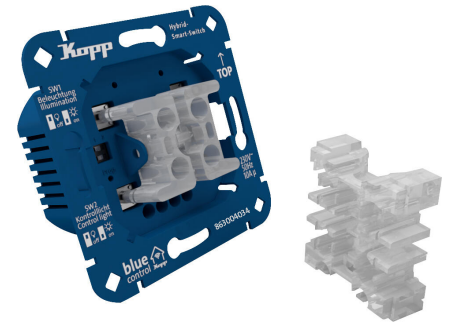

Artikel nummer	artikelnaam
863004034	Blue-control Hybrid-Smart Switch: inbouw jalouzieschakelaar 4dr

Blue-control Hybrid-Smart Switch: jalouzieschakelaar 4- draads, met universele wipbevestiging, voor het draadloos schakelen van verlichting of apparaten, Bluetooth Mesh-Technology, 230 V~, 50 Hz, 2x 1.150 W, 2,4 GHz, IP20

Technische gegevens	863004034
Stroomvoorziening	230 V AC
Aantal relais	2
Geschikt voor schakelaar	geen
Geschikt voor pulsdrucker	geen
Geschikt voor dimmer	geen
Geschikt voor rolluikschakelaar	ja
Materiaal	Kunststof
Bevestigingswijze	overig
Geschikt voor jaloezie-/rolluikschakelaar	ja
Geschikt voor jaloezieschakelaar	ja
Transparant	nee
Compatible met Apple HomeKit	nee
Compatible met Google Assistant	ja
Compatible met Amazon Alexa	ja
Montagewijze	Inbouw (stucwerk)
Kleur	blauw
Halogeenvrij	nee
Oppervlaktebescherming	Geen (onbehandeld)
Rollingcode-systeem	geen
Aantal commando's	∞
Radiofrequentie	2400
In behuizing	ja
In buisvoetbehuizing	geen
SMD-module/printplaat	geen
Druktoetsenmodus	ja
Schakelmodus	ja
Met radio-handzender	geen
Met radiocodeerapparaat	geen
Met radioknop	geen
Codelengte (Bit)	128
RAL-nummer (vergelijkbaar)	5005
Met IFTTT ondersteuning	nee
Beschermingsgraad (IP)	IP20
Kwaliteitsklasse	Polycarbonaat (PC)
Beschermingsgraad (NEMA)	overig