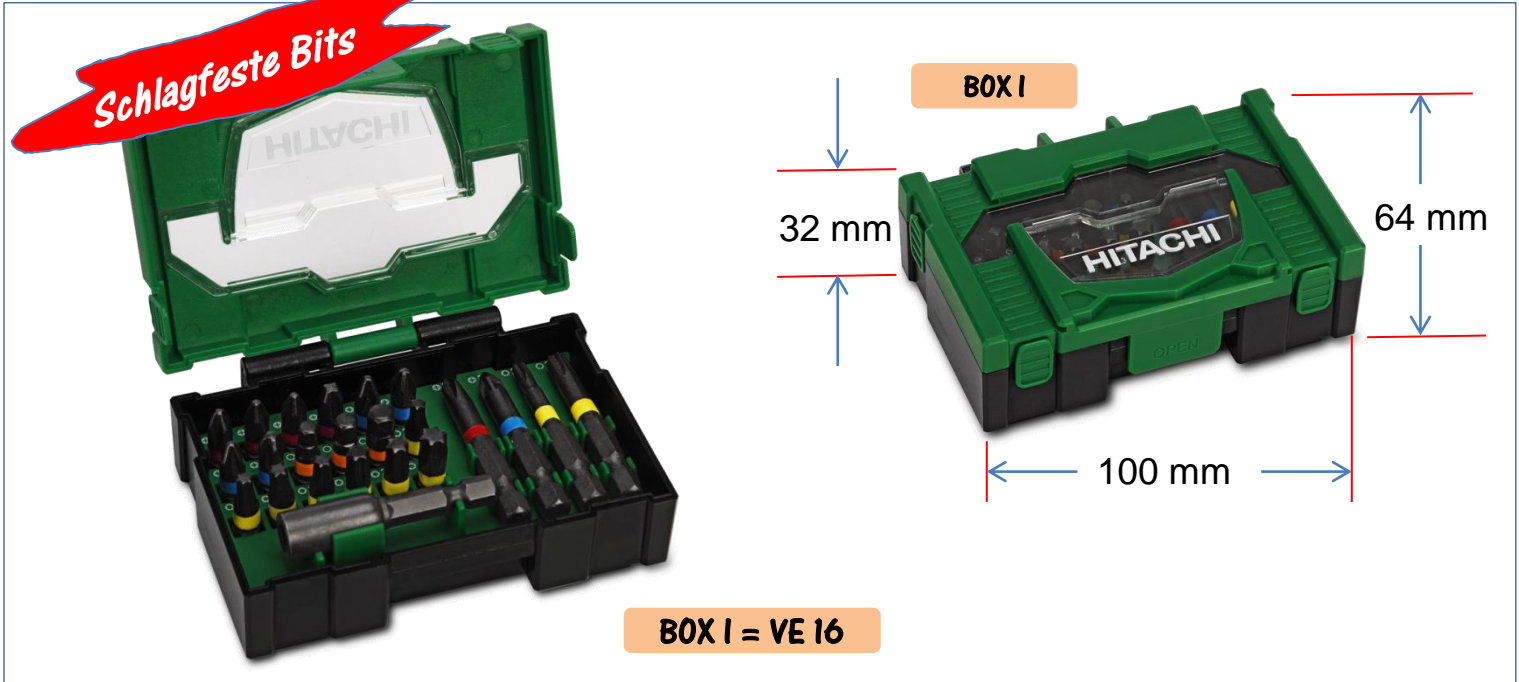

23 – teilige Bit-Box (Schlagfeste Bits)

TECHNISCHE PRODUKTINFORMATION

LIEFERUMFANG

23-teilige Bit-Box (schlagfeste Bits)

Inhalt (Länge 25 mm):

✳ T: 2x20 · 2x25 · 2x30 · 40

✚ PH: 3x2 · 3

✳ PZ: 3x2 · 3

⬡ H: 4 · 5 · 6 mm

✳ T: 20 · 30

✚ PH (50 mm): 2

✳ PZ (50 mm): 2

1 Bithalter

Artikel Nr.: 400.300.21
EAN Nr. 4250155823870