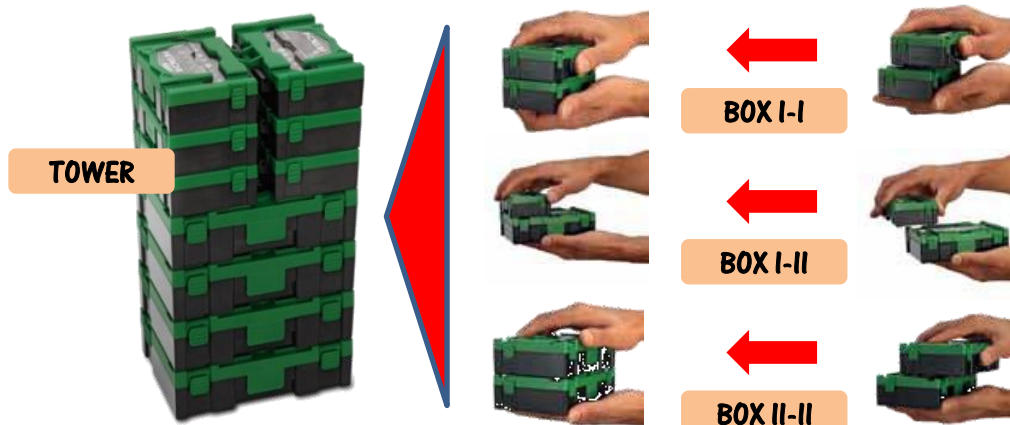

23 – teilige Bit-Box (Schlagfeste Bits)

TECHNISCHE PRODUKTINFORMATION

LIEFERUMFANG

23-teilige Bit-Box (schlagfeste Bits)

Inhalt (Länge 25 mm):

✳ T: 2x20 · 2x25 · 2x30 · 40

✚ PH: 3x2 · 3

✳ PZ: 3x2 · 3

⬡ H: 4 · 5 · 6 mm

✳ T: 20 · 30

✚ PH (50 mm): 2

✳ PZ (50 mm): 2

1 Bithalter

Artikel Nr.: 400.300.21
EAN Nr. 4250155823870