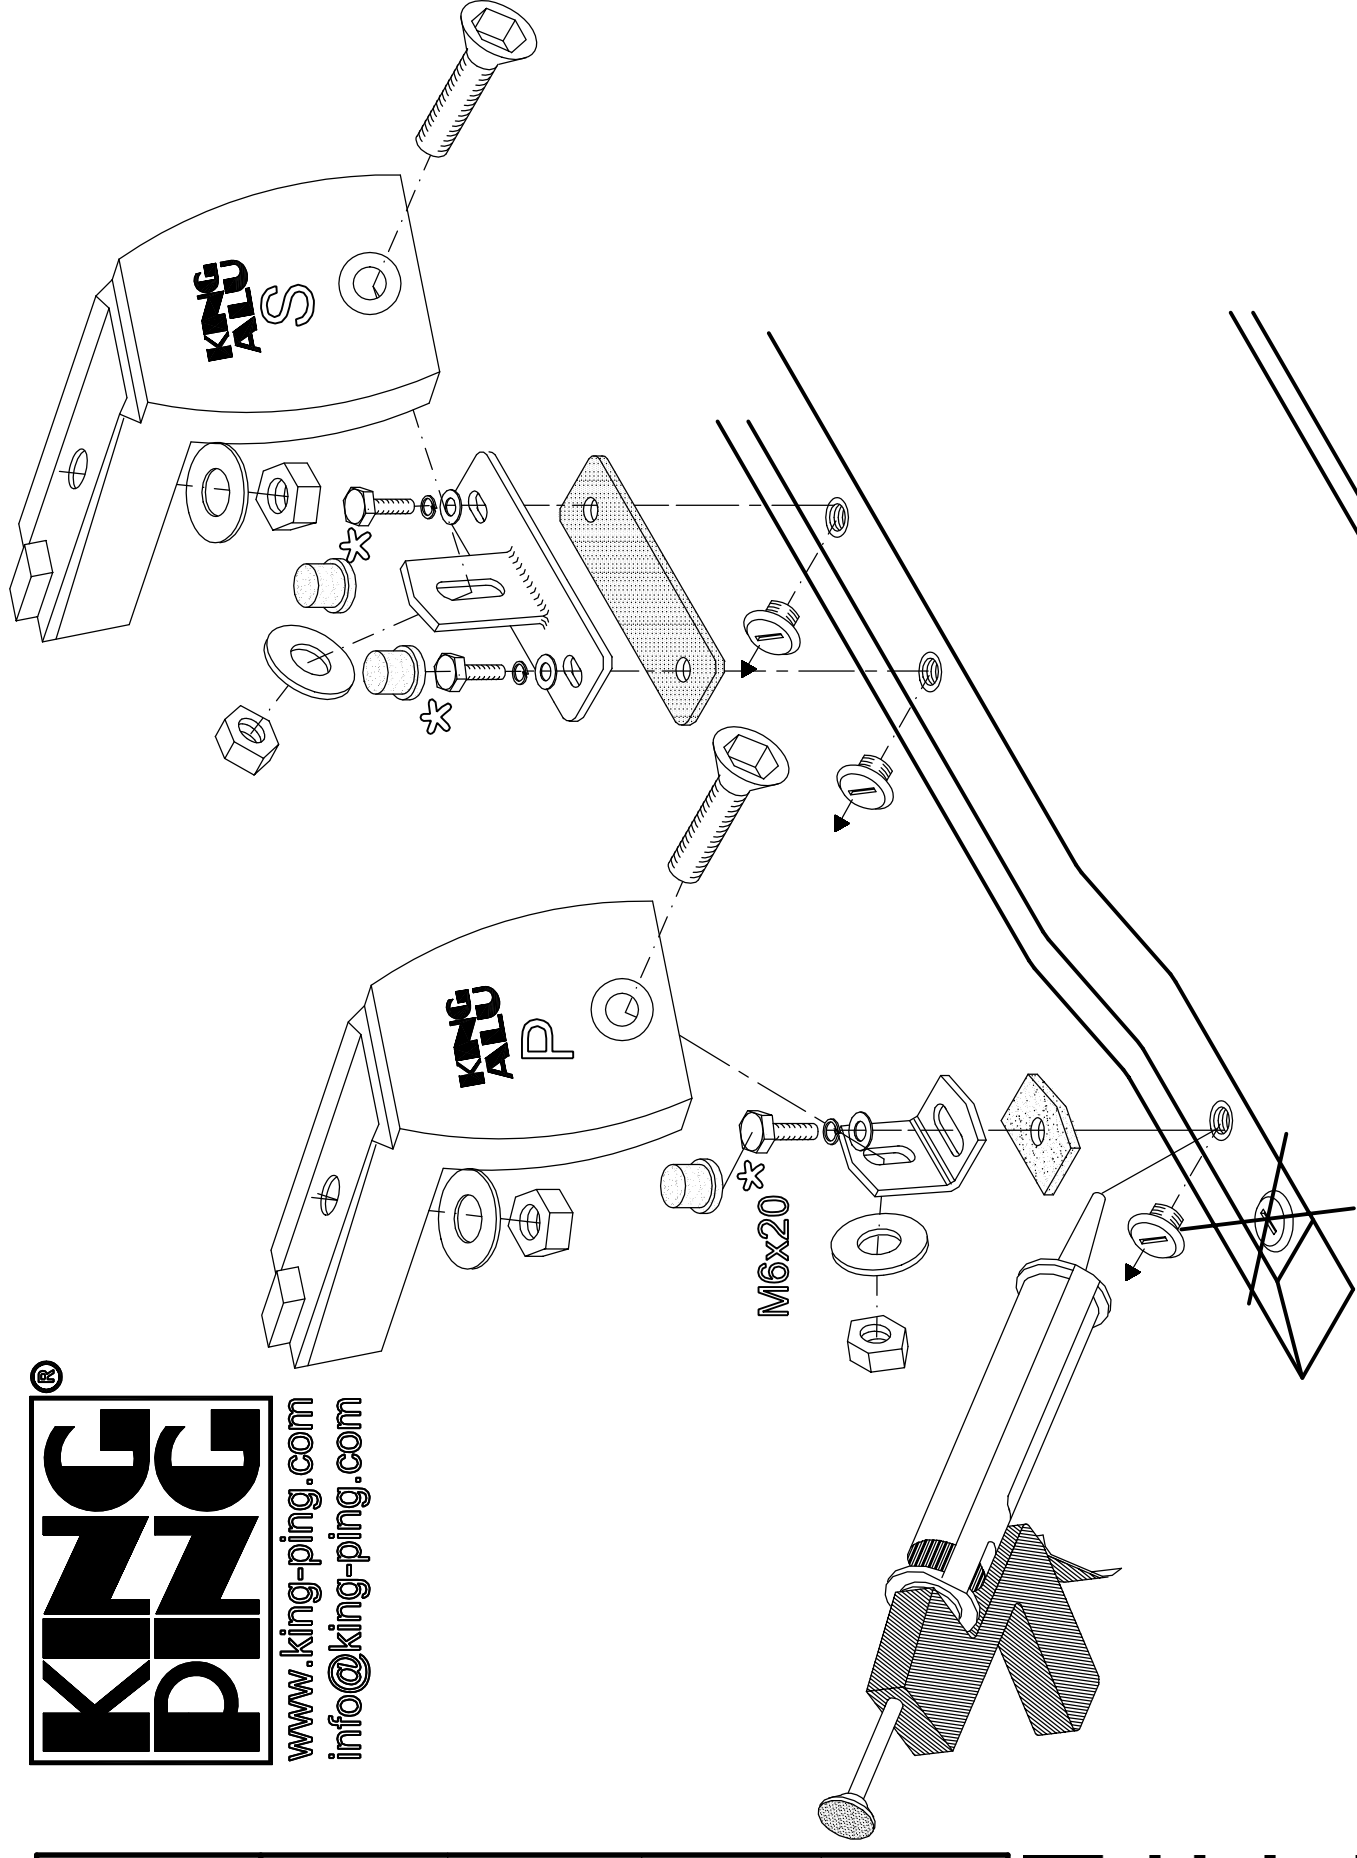

Mercedes Vito

280x143 cm. L1 H1

S	4X 	3xD M8 	16X 	6X 	3xD M6
P	4X 	M8x25 	8X 	8X 	*
		6X 	16X 	* 	14X
	2X 	* 	14X 	2X 	2X
	* 	* 	14X 		

KING PING

www.king-ping.com
info@king-ping.com

MAX. 150 KG
MONTAGEFILM KING-ALU IMPERIAAL

280 ALUMEVD280143X 06/2013