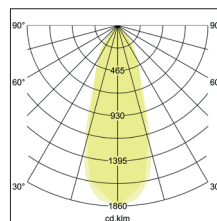

LED-Einbaustrahler set BB03, dimmbar, mit Phasenabschnitt-Konverter und Anschlussbox

LED-Einbaustrahler set BB03, dimmbar, mit Phasenabschnitt-Konverter und Anschlussbox, weiss. Ausgeführt in kompakter Bauform für werkzeuglose Schnellmontage zum Deckeneinbau. Set inkl. Konverter für 230 V-Netzspannung, Phasenabschnitt, Maße Konverter: L 110 x B 50 x H 19 mm. Montageart: Einbaumontage, Montageort: Deckenmontage, Material: Aluminium / Kunststoff, Schutzart: nach DIN EN 60529: IP20, Schutzklasse: (EN 61140) II, Spannung: 230V AC 50Hz, Leistung: 6W, Anzahl der Leuchtmittel / Fassungen: 1.0 Stk, Lichtstrom: 640lm, Farbtemperatur: 3000K, Lichtfarbe: weiß, Abstrahlwinkel: 38°, Verstellbarkeit: schwenkbar, mit Betriebsgerät, Art der Dimmung: Phasenabschnitt.

<b>Artikel-Nr.</b>	<b>39463073</b>
<b>Stand:</b>	15.02.2021 23:09

Lichtfarbe	3000
Farbe	weiß
Abstrahlwinkel	38 °
Anzahl der Leuchtmittel / Fassungen	1 Stk
Material	Aluminium / Kunststoff
Leistung	6 W
Leuchtmittel	LED
Farbwiedergabe	CRI > 80
Art der Dimmung	Phasenabschnitt
Außendurchmesser	82 mm

Einbaudurchmesser	68 mm
Einbautiefe	36 mm
Spannung	230V AC 50Hz
Lichtstrom	640 lm
Schutzart	IP20
Schutzklasse	II
Verstellbarkeit	schwenkbar
Schwenkwinkel	30 °
Schaltungsart sekundärseitig	Parallelschaltung