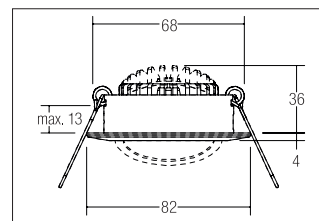

LED-Einbaustrahler set BB03, dimmbar, mit Phasenabschnitt-Konverter und Anschlussbox

LED-Einbaustrahler set BB03, dimmbar, mit Phasenabschnitt-Konverter und Anschlussbox, weiss. Ausgeführt in kompakter Bauform für werkzeuglose Schnellmontage zum Deckeneinbau. Set inkl. Konverter für 230 V-Netzspannung, Phasenabschnitt, Maße Konverter: L 110 x B 50 x H 19 mm. Montageart: Einbaumontage, Montageort: Deckenmontage, Material: Aluminium / Kunststoff, Schutzart: nach DIN EN 60529: IP20, Schutzklasse: (EN 61140) II, Spannung: 230V AC 50Hz, Leistung: 6W, Anzahl der Leuchtmittel / Fassungen: 1.0 Stk, Lichtstrom: 640lm, Farbtemperatur: 3000K, Lichtfarbe: weiß, Abstrahlwinkel: 38°, Verstellbarkeit: schwenkbar, mit Betriebsgerät, Art der Dimmung: Phasenabschnitt.

<b>Artikel-Nr.</b>	<b>39463073</b>
<b>Stand:</b>	15.02.2021 23:09

Lichtfarbe	3000
Farbe	weiß
Abstrahlwinkel	38 °
Anzahl der Leuchtmittel / Fassungen	1 Stk
Material	Aluminium / Kunststoff
Leistung	6 W
Leuchtmittel	LED
Farbwiedergabe	CRI > 80
Art der Dimmung	Phasenabschnitt
Außendurchmesser	82 mm

Einbaudurchmesser	68 mm
Einbautiefe	36 mm
Spannung	230V AC 50Hz
Lichtstrom	640 lm
Schutzart	IP20
Schutzklasse	II
Verstellbarkeit	schwenkbar
Schwenkwinkel	30 °
Schaltungsart sekundärseitig	Parallelschaltung