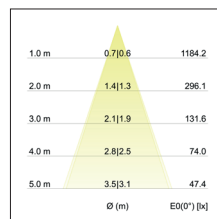

LED-Einbaustrahler set BB03, dimmbar, mit Phasenabschnitt-Konverter und Anschlussbox

LED-Einbaustrahler set BB03, dimmbar, mit Phasenabschnitt-Konverter und Anschlussbox, weiss. Ausgeführt in kompakter Bauform für werkzeuglose Schnellmontage zum Deckeneinbau. Set inkl. Konverter für 230 V-Netzspannung, Phasenabschnitt, Maße Konverter: L 110 x B 50 x H 19 mm. Montageart: Einbaumontage, Montageort: Deckenmontage, Material: Aluminium / Kunststoff, Schutzart: nach DIN EN 60529: IP20, Schutzklasse: (EN 61140) II, Spannung: 230V AC 50Hz, Leistung: 6W, Anzahl der Leuchtmittel / Fassungen: 1.0 Stk, Lichtstrom: 640lm, Farbtemperatur: 3000K, Lichtfarbe: weiß, Abstrahlwinkel: 38°, Verstellbarkeit: schwenkbar, mit Betriebsgerät, Art der Dimmung: Phasenabschnitt.

<b>Artikel-Nr.</b>	<b>39463073</b>
<b>Stand:</b>	15.02.2021 23:09

Lichtfarbe	3000
Farbe	weiß
Abstrahlwinkel	38 °
Anzahl der Leuchtmittel / Fassungen	1 Stk
Material	Aluminium / Kunststoff
Leistung	6 W
Leuchtmittel	LED
Farbwiedergabe	CRI > 80
Art der Dimmung	Phasenabschnitt
Außendurchmesser	82 mm

Einbaudurchmesser	68 mm
Einbautiefe	36 mm
Spannung	230V AC 50Hz
Lichtstrom	640 lm
Schutzart	IP20
Schutzklasse	II
Verstellbarkeit	schwenkbar
Schwenkwinkel	30 °
Schaltungsart sekundärseitig	Parallelschaltung