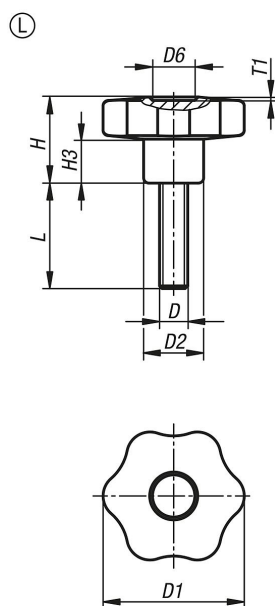

Aperçu des articles

Référence	Forme	D	D1	D2	D6	H	H3	T1	L
K1090.43006X16	L	M6	30	15	9	22	11	1,5	16
K1090.43006X20	L	M6	30	15	9	22	11	1,5	20
K1090.43006X30	L	M6	30	15	9	22	11	1,5	30
K1090.43008X16	L	M8	30	15	9	22	11	1,5	16
K1090.43008X20	L	M8	30	15	9	22	11	1,5	20
K1090.43008X30	L	M8	30	15	9	22	11	1,5	30
K1090.43008X40	L	M8	30	15	9	22	11	1,5	40
K1090.44006X16	L	M6	40	17	12	24,5	12,5	1	16
K1090.44006X20	L	M6	40	17	12	24,5	12,5	1	20
K1090.44006X30	L	M6	40	17	12	24,5	12,5	1	30
K1090.44006X40	L	M6	40	17	12	24,5	12,5	1	40
K1090.44008X20	L	M8	40	17	12	24,5	12,5	1	20