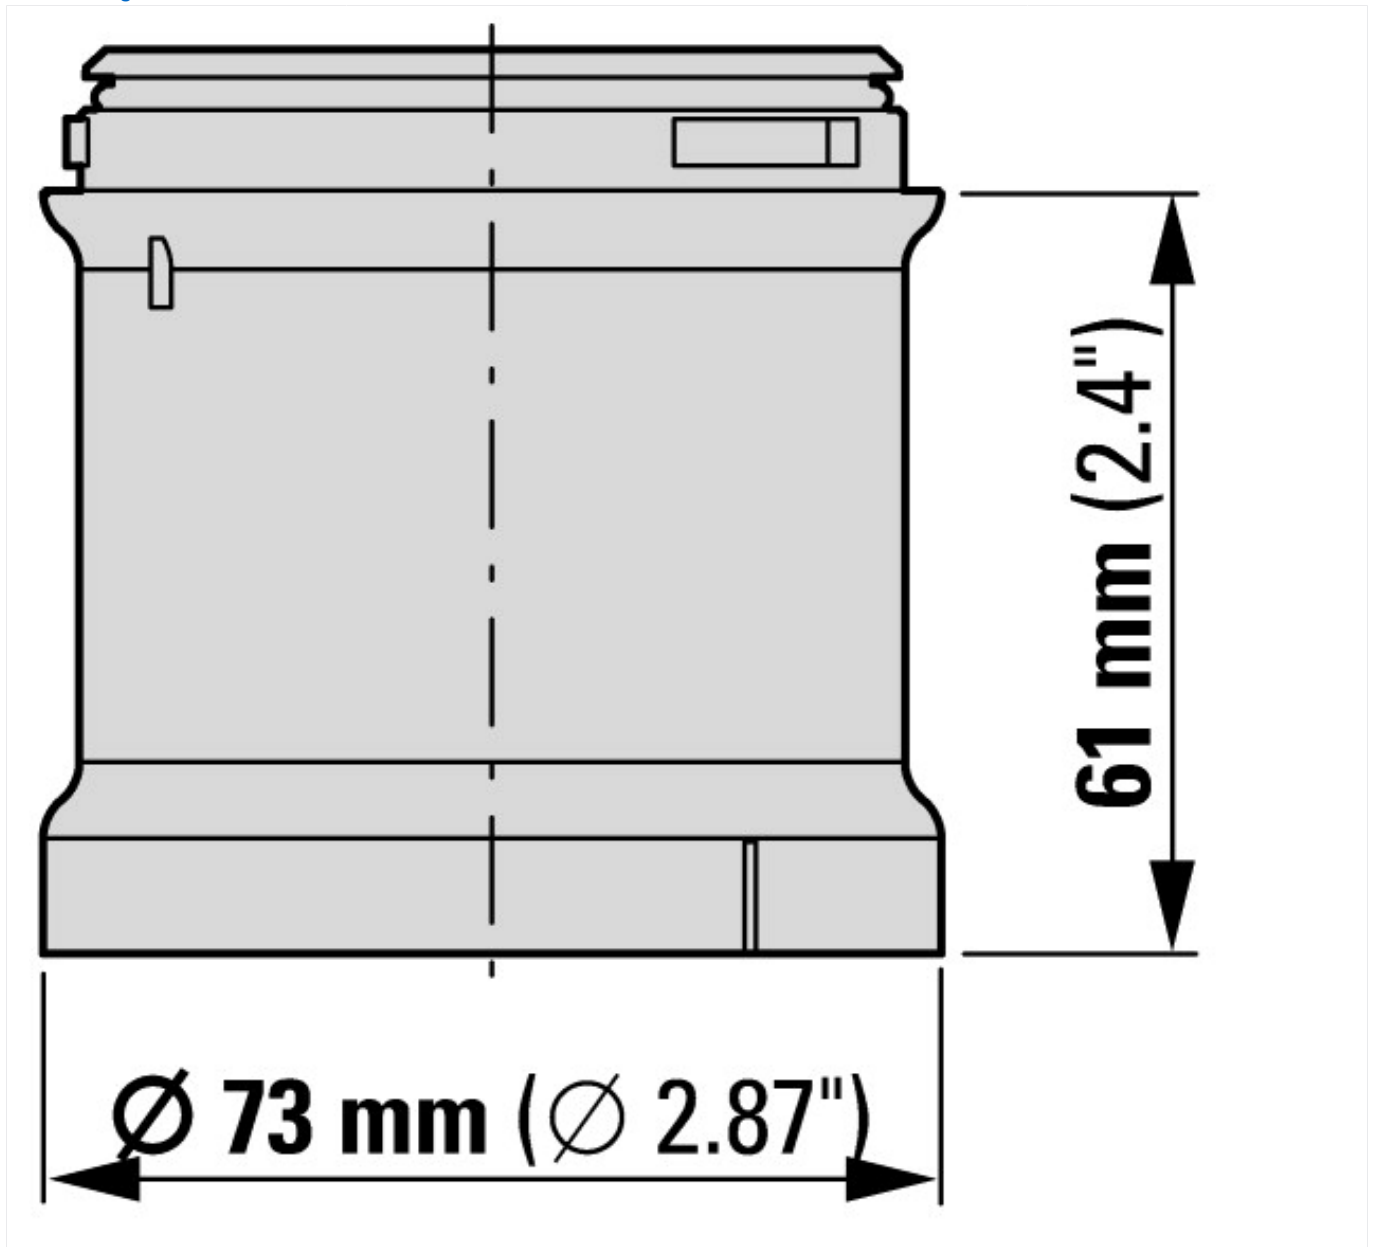

Lichtart		Dauerlicht
Leuchtmittel		LED
Leckstrom	A	< 0.003
Lebensdauer	h	> 100000
Abstrahlwinkel		360°
Strom-/Leistungsaufnahme		
230 /240V AC	A	0,027 - 0,028
Spannungsbereich		230/240 V AC ± 10 %

Technische Daten nach ETIM 4.0

Funktion		Dauerlicht
Farbe		gelb
Außendurchmesser	mm	73
Schutzart (IP)		IP66
Betriebsspannung bei AC 50 Hz	V	110 - 120
Betriebsspannung bei AC 60 Hz	V	110 - 120
Betriebsspannung bei DC	V	0 - 0
Spannungsart		AC
Art des Leuchtmittels		LED
Gehäusefarbe		schwarz

Abmessungen