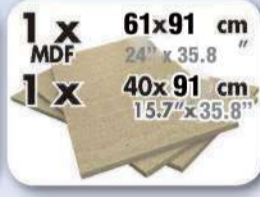

SIMONWORK BT1 BOX 900

mobile

Simon Rack
SINCE 1964 - MANUFACTURER

152 x 91 x 61 cm
61.2" x 35.8" x 24"

5 Años Garantía
Years Guarantee
Jahre Garantie
Ans Garantie
Anos de Garantia
SIMONRACK

ESTANTERIAS SIMON S.L. B. 50.556.463
PG. ALFAMEN C/ POLIGONO C. Nº3
ALFAMEN (ZARAGOZA)