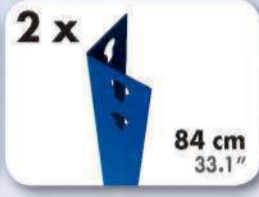

SIMONWORK BT1 BOX 900

mobile

Simon Rack
SINCE 1964 - MANUFACTURER

152 x 91 x 61 cm
61.2" x 35.8" x 24"

5 Años Garantía
Years Guarantee
Jahre Garantie
Ans Garantie
Anos de Garantia
SIMONRACK

ESTANTERIAS SIMON S.L. B. 50.556.463
PG. ALFAMEN C/ POLIGONO C. Nº3
ALFAMEN (ZARAGOZA)