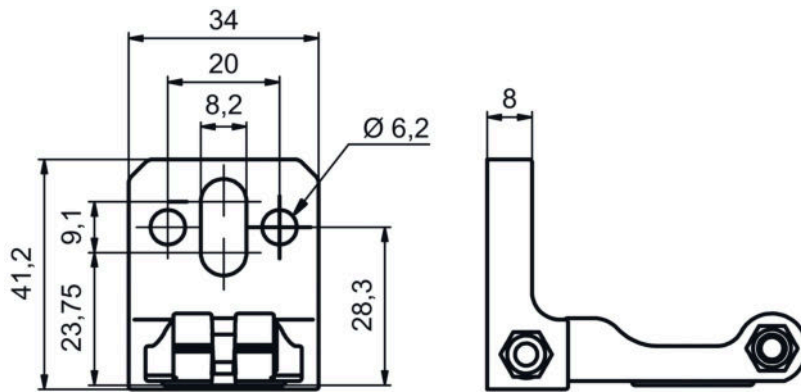

Art.-Nr.: 429395
BT-2HF-G
Set Halterung

Abbildung kann abweichen

Inhalt

- Technische Daten
- Maßzeichnungen

Art.-Nr.: 429395 – BT-2HF-G – Set Halterung

Technische Daten

Basisdaten

beinhaltet	2 St. Drehhalterung BT-HF 2 St. Zylinder zur Befestigung am Lichtvorhang
Geeignet für	Sicherheits-Lichtvorhänge MLC 500 MiddleGuest und Guest

Mechanische Daten

Art der Befestigung, anlagenseitig	Durchgangsbefestigung
Art der Befestigung, geräteseitig	klemmbar
Art des Befestigungsteils	drehbar 360°
Werkstoff Befestigungsteil	Kunststoff Metall

Klassifikation

Zolltarifnummer	76169990
eCl@ss 8.0	27279202
eCl@ss 9.0	27273701
ETIM 5.0	EC003015
ETIM 6.0	EC003015

Maßzeichnungen

Alle Maßangaben in Millimeter

Drehalterung BT-HF

Montagevariante