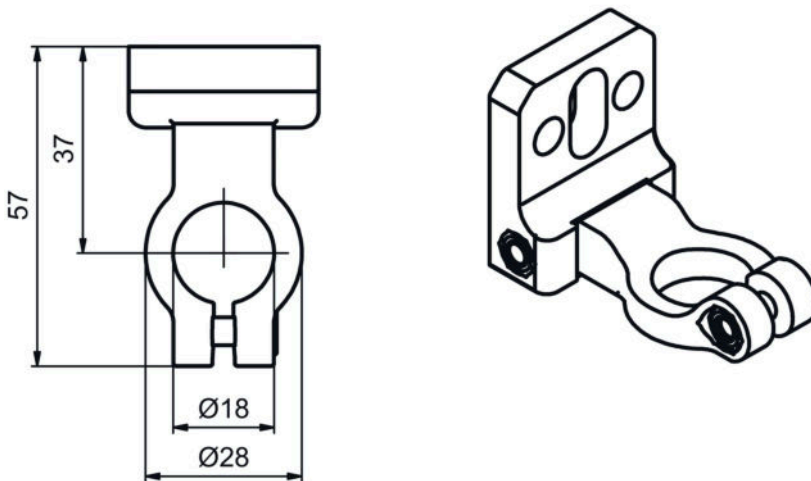

Drehalterung BT-HF