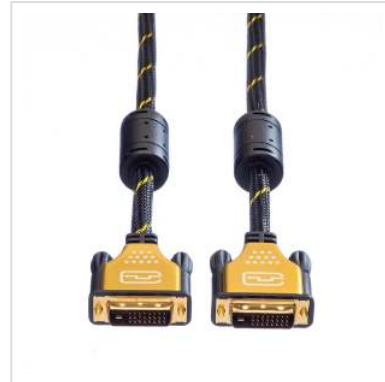

ROLINE GOLD Monitorkabel DVI, M-M, (24+1) dual link, 1,0 m

Art.nr.	11.04.5511
Fabrikant	ROLINE
Art.nr. fabrikant	11.04.5511
EAN (een stuk)	7611990125500

DVI, als Standaard voor de digitale overdracht, voor gebruik tussen grafische kaarten en een digitale Monitor (b.v. TFT)

- Hoogwaardige dubbel afgeschermd kabel
- Tweevoudige afscherming (Folie+Mantel) voor de optimale overdracht van het beeldsignaal.
- Buitenmantel met een extra Nylon gevlochten mantel.
- Verlengde schroeven voor een gemakkelijke aansluiting.
- Gouden metalen connector behuizing voor een goede afscherming

ROLINE GOLD - Topkwaliteit zonder compromissen!

Kabels van ROLINE GOLD kwaliteit worden geleverd met hoogwaardige afscherming en vergulde contacten voor contactbeveiliging, zelfs bij hoge insteekcycli. De stekkers zijn voorzien van een gouden coating om de contactduurzaamheid te verbeteren. Nylon versterkt buitenmateriaal in goud/zwart zorgt voor een betere stabiliteit en geeft de kabel een verbluffende uitstraling.

Technische specificaties

Producent	ROLINE
Produkt groep	Kabel
Produkt type	DVI kabel (dual link)

Kleur	zwart / goud
Lengte	1 m
Connector kant 1	DVI - D 24+1 Male
Connector kant 2	DVI - D 24+1 Male
Type connector kant 1	DVI-D 24+1, Dual-Link
M/F kant 1	Male
Type connector kant 2	DVI-D 24+1, Dual-Link
M/F kant 2	Male
Toepassing	extern
Kabel afscherming	afgeschermd
Handschroeven	ja