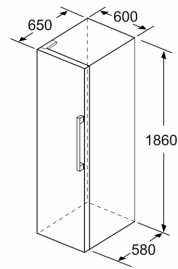

Serie 4, Freistehender Kühlschrank, 186 x 60 cm, Weiß KSV36VWEP

	a	b	c	d	e	f
KSW36, GSD36	187					
KSV36, KSF36, GSN36, GSV36	186					
KSV33, GSN33, GSV33	176	60	65	58	60	119.5
KSV29, GSN29, GSV29	161					
GSV24	146					
GSN51	161					
GSN54	176	70	78	70	70	142
GSN58	191					

1. a Höhe
   b Breite
   c Tiefe bei geschlossener Tür ohne Griff und ohne Abstandsteil
   d Tiefe des Schrankes ohne Abstandsteil
   e Breite bei geöffneter Tür ohne Griff
   f Tiefe bei geöffneter Tür ohne Griff und ohne Abstandsteil

Maße in cm

Maße in mm