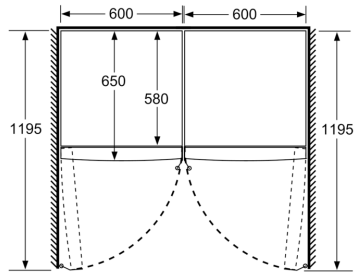

Serie 4, Freistehender Kühlschrank, 186 x 60 cm, Weiß KSV36VWEP

	a	b	c	d	e	f
KSW36, GSD36	187					
KSV36, KSF36, GSN36, GSV36	186					
KSV33, GSN33, GSV33	176	60	65	58	60	119.5
KSV29, GSN29, GSV29	161					
GSV24	146					
GSN51	161					
GSN54	176	70	78	70	70	142
GSN58	191					

- a Höhe
 b Breite
 c Tiefe bei geschlossener Tür ohne Griff und ohne Abstandsteil
 d Tiefe des Schrankes ohne Abstandsteil
 e Breite bei geöffneter Tür ohne Griff
 f Tiefe bei geöffneter Tür ohne Griff und ohne Abstandsteil

Maße in cm

Maße in mm

Maße in mm