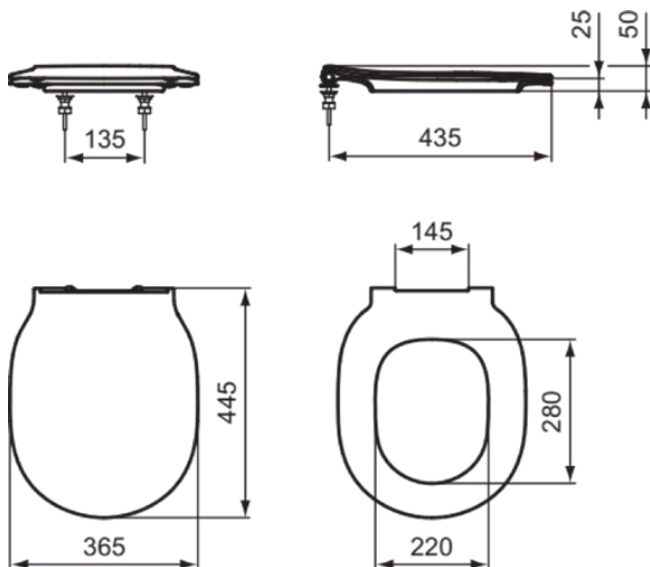

### Allgemeine Informationen

Produktkategorie:	WC-Sitze
Produktart:	Sandwich Sitz
Marke:	Ideal Standard
Kollektion:	CONNECT AIR
Designer:	Ideal Standard
Colour:	01 - Weiß Glänzend
Oberflächenveredelung:	glänzend
Maximale Höhe (mm):	50
Maximale Breite (mm):	365
Ausladung (mm):	445
Befestigungsart:	Scharniereset
Nettogewicht (kg):	2.10
VVS:	615317000
EAN Code:	5017830514589