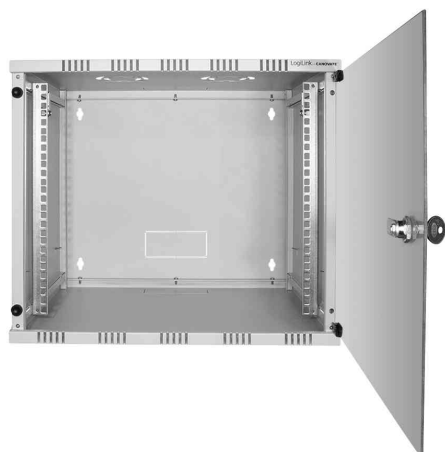

## Coffret mural 19", démonté (Flatpack) - (L)540 x (P)550 mm

- **cadre support:** boîtier en acier robuste, vissé
- **profondeur utile:** 530 mm
- **art de protection:** IP20
- **porte frontale:** porte transparente avec serrure cylindrique, ouverture d'inclinaison 180°, charnière de porte échangeable
- **parois latérales:** panneau latéral pour une entrée simple
- **mécanisme de verouillage:** se ferme en même temps
- **entrée de câble:** entrée de câble face arrière, toit et socle
- **caractéristiques:** acier 1 mm / 1,2 mm / 1,5 mm • fente pour aération • profondeur de rails profilé réglable
- **surface:** revêtement par poudre électrostatique
- livré complètement démonté, matériel de montage et mode d'emploi inclus

Visuel de référence: coffret 19", démonté (Flatpack), gris clair

Visuel de référence: coffret 19", démonté (Flatpack), gris clair

Visuel de référence: coffret 19", démonté (Flatpack), noir

Visuel de référence: coffret 19", démonté (Flatpack), noir

Produit	Hauteur de montage	Modèle	Capacité de charge	Dimensions (L x P)	Hauteur	Couleur	Numéro de fabricant	Code
Coffret mural 19", démonté	6 U	porte en verre	50 kg	540 x 550 mm	323 mm	gris clair	W06A54G	11116056
		porte en verre	50 kg	540 x 550 mm	323 mm	noir	W06A54B	11116055
Coffret mural 19", démonté	9 U	porte en verre	50 kg	540 x 550 mm	456 mm	gris clair	W09A54G	11116060
		porte en verre	50 kg	540 x 550 mm	456 mm	noir	W09A54B	11116059
Coffret mural 19", démonté	12 U	porte en verre	50 kg	540 x 550 mm	589 mm	gris clair	W12A54G	11116064
Coffret mural 19", démonté	15 U	porte en verre	50 kg	540 x 550 mm	723 mm	gris clair	W15A54G	11116068
		porte en verre	50 kg	540 x 550 mm	723 mm	noir	W15A54B	11116067
Zubehör: Ersatztür	6 HE					schwarz	D06A44B	11116362
Zubehör: Ersatztür	15 HE					lichtgrau	D15A44G	11116077
	9 HE	Glastür				schwarz	D09A44B	11116279