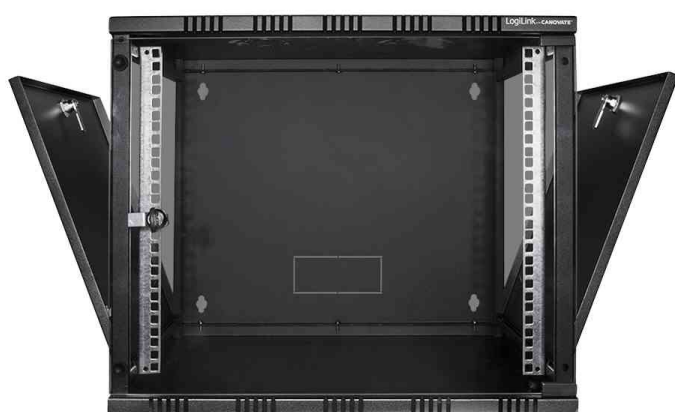

## Coffret mural 19", démonté (Flatpack) - (L)540 x (P)550 mm

- **cadre support:** boîtier en acier robuste, vissé
- **profondeur utile:** 530 mm
- **art de protection:** IP20
- **porte frontale:** porte transparente avec serrure cylindrique, ouverture d'inclinaison 180°, charnière de porte échangeable
- **parois latérales:** panneau latéral pour une entrée simple
- **mécanisme de verouillage:** se ferme en même temps
- **entrée de câble:** entrée de câble face arrière, toit et socle
- **caractéristiques:** acier 1 mm / 1,2 mm / 1,5 mm • fente pour aération • profondeur de rails profilé réglable
- **surface:** revêtement par poudre électrostatique
- livré complètement démonté, matériel de montage et mode d'emploi inclus

Visuel de référence: coffret 19", démonté (Flatpack), gris clair

Visuel de référence: coffret 19", démonté (Flatpack), gris clair

Visuel de référence: coffret 19", démonté (Flatpack), noir

Visuel de référence: coffret 19", démonté (Flatpack), noir

Produit	Hauteur de montage	Modèle	Capacité de charge	Dimensions (L x P)	Hauteur	Couleur	Numéro de fabricant	Code
Coffret mural 19", démonté	6 U	porte en verre	50 kg	540 x 550 mm	323 mm	gris clair	W06A54G	11116056
		porte en verre	50 kg	540 x 550 mm	323 mm	noir	W06A54B	11116055
Coffret mural 19", démonté	9 U	porte en verre	50 kg	540 x 550 mm	456 mm	gris clair	W09A54G	11116060
		porte en verre	50 kg	540 x 550 mm	456 mm	noir	W09A54B	11116059
Coffret mural 19", démonté	12 U	porte en verre	50 kg	540 x 550 mm	589 mm	gris clair	W12A54G	11116064
Coffret mural 19", démonté	15 U	porte en verre	50 kg	540 x 550 mm	723 mm	gris clair	W15A54G	11116068
		porte en verre	50 kg	540 x 550 mm	723 mm	noir	W15A54B	11116067
Zubehör: Ersatztür	6 HE					schwarz	D06A44B	11116362
Zubehör: Ersatztür	15 HE					lichtgrau	D15A44G	11116077
	9 HE	Glastür				schwarz	D09A44B	11116279